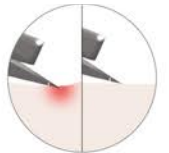

Emballage

Caractéristique principale:

Nouvel élément de protection de la peau entre les lames pour mieux protéger la peau contre les irritations

Absorbe la pression de la main pour minimiser le contact avec la peau sensible

Tend la peau pour la protéger des lames

Soulève légèrement les lames pour un rasage en douceur où les lames touchent à peine la peau

Espacement optimal des lames

Bande lubrifiante avant et après les lames

Petite tête pour atteindre les zones difficiles

Avec une touche d'aloë vera pour une meilleure glisse

Venus Gillette®