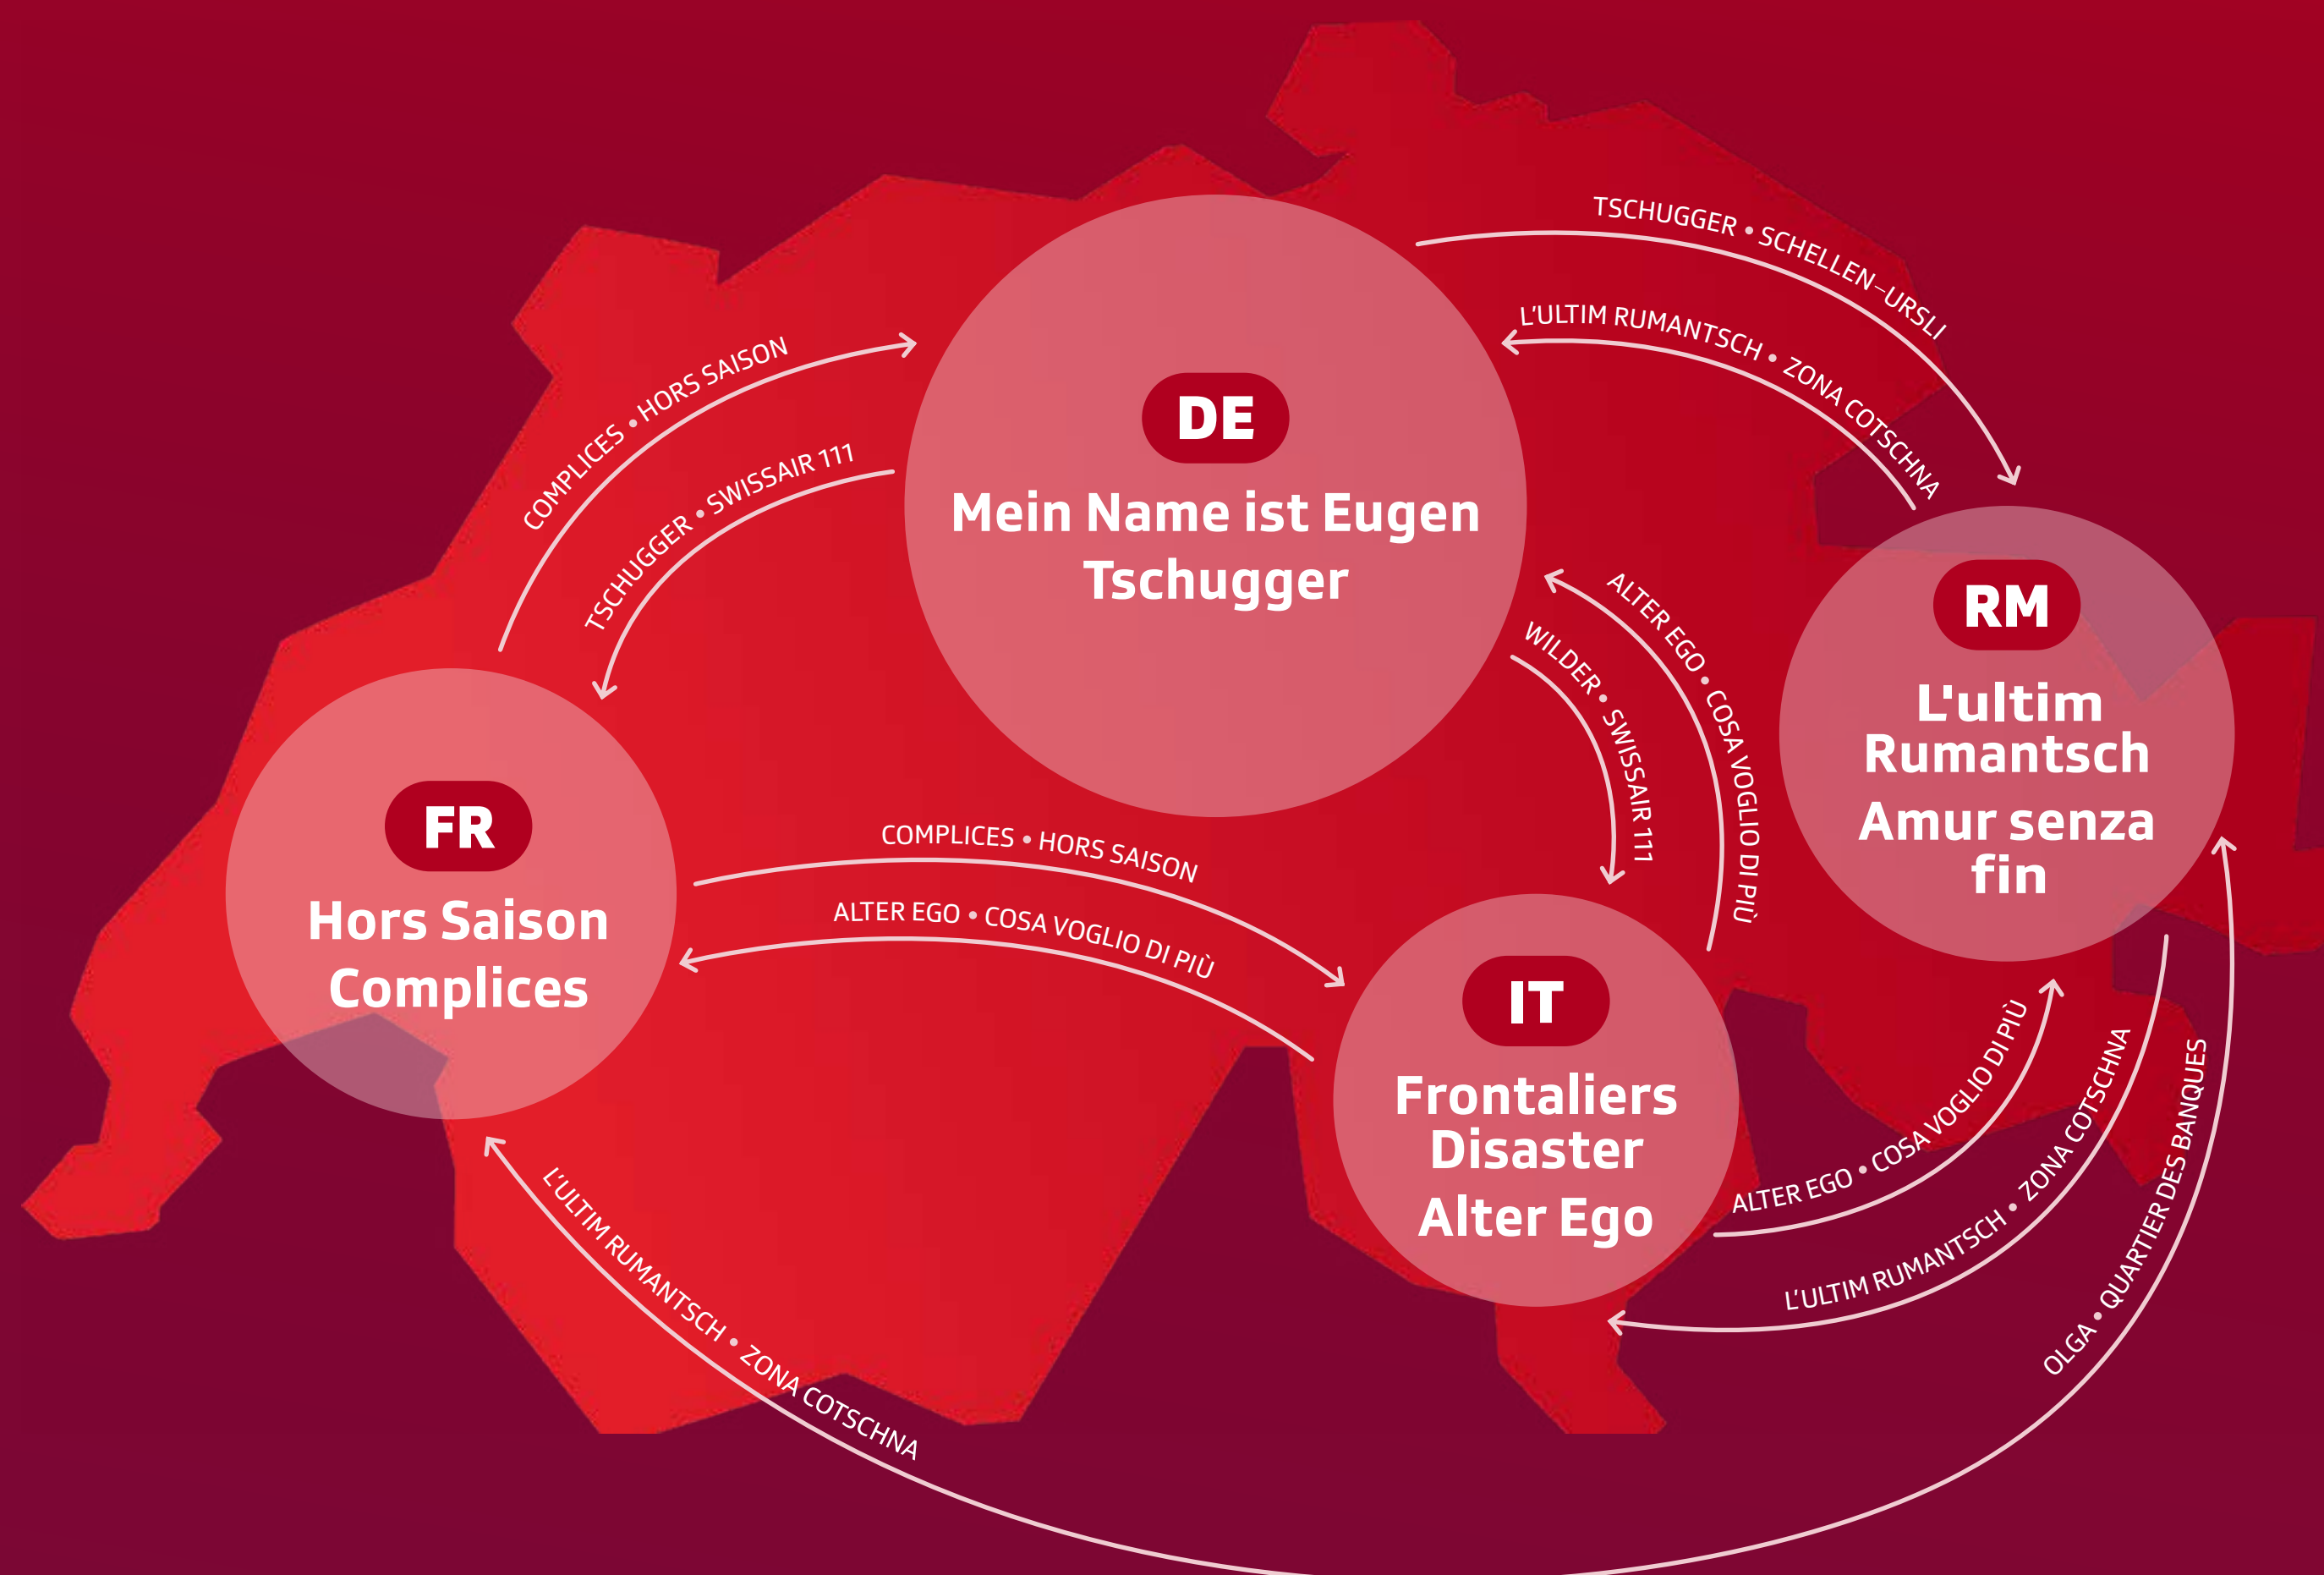

*IGEM-Digimonitor 2023

**Play Suisse
créé un pont
entre les régions
linguistiques**

40%

Près de la moitié des utilisateur.trices regardent des contenus d'autres régions linguistiques. Grâce aux sous-titres et aux versions multilingues, cela ne pose aucun problème sur Play Suisse.

58min

**Durée moyenne
d'utilisation**

par session active*: un.e utilisateur.trice actif.ve passe en moyenne 58 minutes à regarder des vidéos sur Play Suisse après s'être connecté.e. Cela correspond à la durée d'un épisode de « Wilder » !

SRG SSR

Données moyennes sur 12 mois jusqu'à mars 2024

Les temps forts sur Play Suisse

Séries

- 1 Tschugger
- 2 Wilder
- 3 Le Croque-mort
- 4 Davos 1917
- 5 Abysses

Films

- 1 Youth
- 2 Je m'appelle Eugen
- 3 99 Moons
- 4 Une cloche pour Ursli
- 5 Le merveilleux voyage de Wolkenbruch

Documentaires

- 1 The Pressure Game
- 2 La Fraternité
- 3 Bye Bye la Suisse
- 4 Swissair 111
- 5 Suisse?

Films et séries populaires par région linguistique

Ces séries, documentaires et films ont été les favoris dans les régions parlant une autre langue.