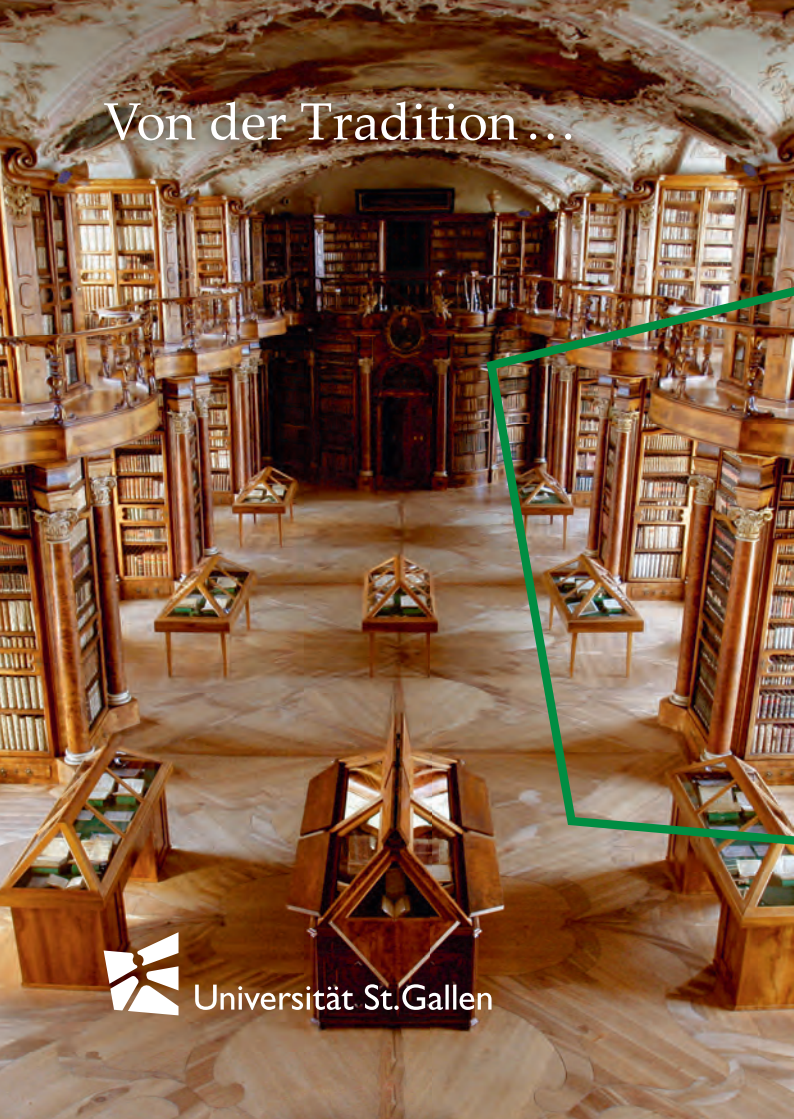

Von der Tradition ...

... zur Innovation

Universität St.Gallen

SQUARE
OPEN HOUSE
13.02.2022 (2G+)

Liebe St.Gallerinnen und St.Galler

Am Sonntag, 13. Februar, lädt Sie die Universität St.Gallen (HSG) herzlich ein, SQUARE zu entdecken, unser Experimentierfeld für innovative Lern- und Lehrformen sowie ein Forum des Dialogs. Nach zweijähriger Bauzeit öffnen wir den komplett privat finanzierten Bau des japanischen Stararchitekten Sou Fujimoto exklusiv für Sie.

Von 11:00 bis 17:00 Uhr können Sie das Gebäude frei erkunden oder an einer Führung teilnehmen. Angehörige und Studierende der HSG freuen sich, mit Ihnen ins Gespräch zu kommen. Eine Anmeldung ist nicht nötig.