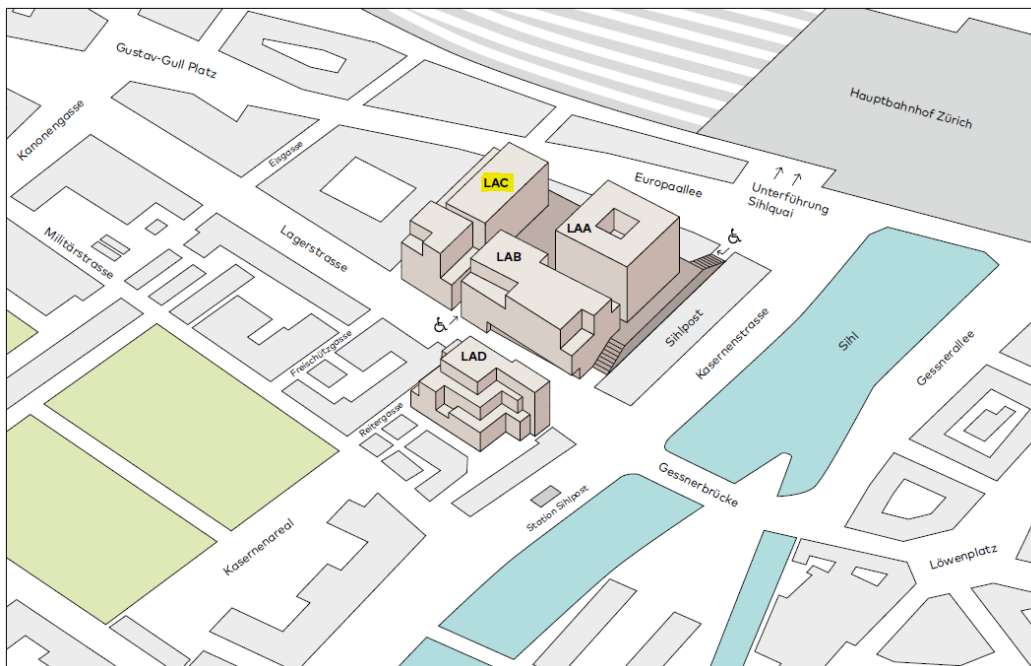

## Wegbeschreibung Pressekonferenz SRG.D

Pädagogische Hochschule Zürich

Lagerstrasse 2, 8090 Zürich

Raum: **LAC-C012**

Eingang Gebäude LAC

Eingang Gebäude LAC

Treppen hinunter zu  
Stockwerk «C» /

Ateliers, Gruppenräume,  
Musik, Performance A-C