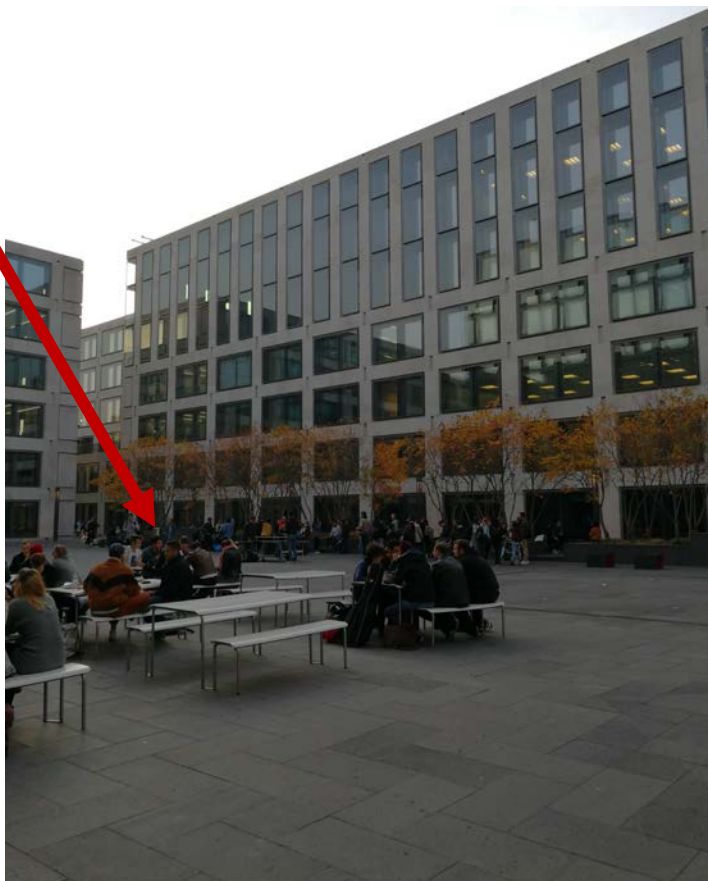

## Wegbeschreibung Pressekonferenz SRG.D

Pädagogische Hochschule Zürich

Lagerstrasse 2, 8090 Zürich

Raum: **LAC-C012**

Eingang Gebäude LAC

Eingang Gebäude LAC

Treppen hinunter zu  
Stockwerk «C» /

Ateliers, Gruppenräume,  
Musik, Performance A-C