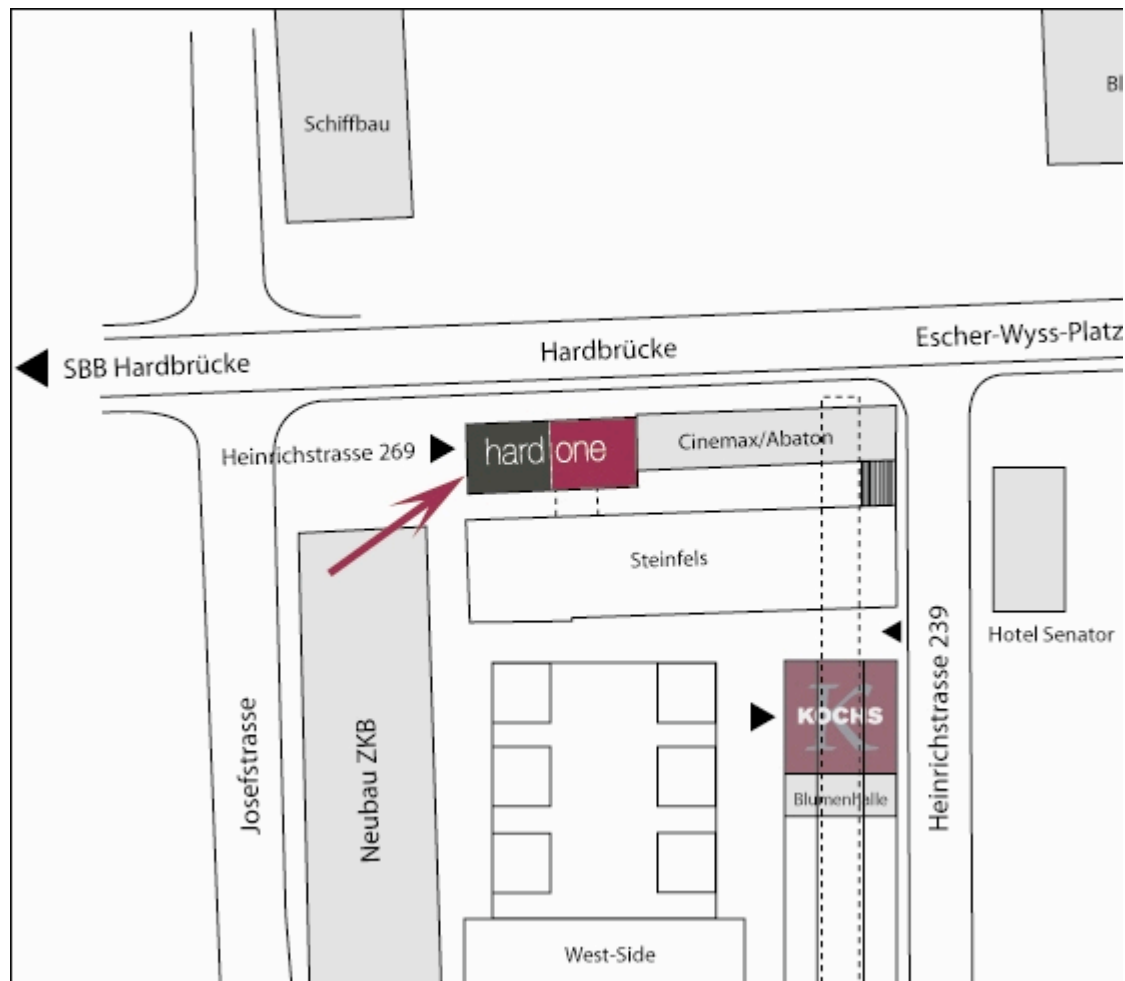

Lageplan:

Hard One (Cinemax), Heinrichstrasse 269, 8005 Zürich