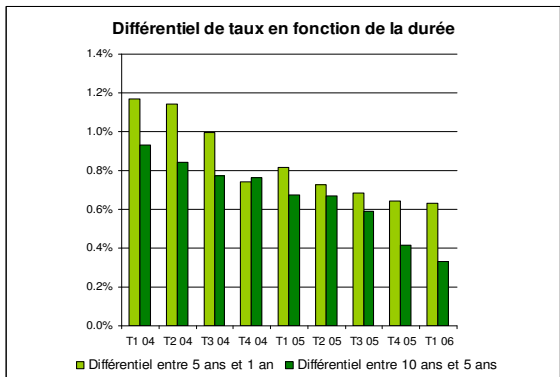

Graphiques

Le Baromètre des Hypothèques de comparis.ch pour le premier trimestre 2006
Les longues durées sont toujours très demandées

Graphique 1

Graphique 2

Source: comparis.ch

Graphique 3

Graphique 4

Source: comparis.ch