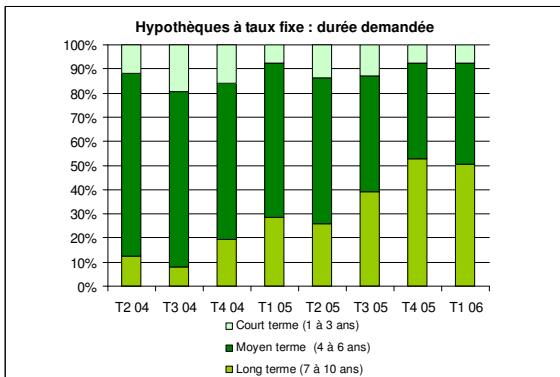

Graphiques

Le Baromètre des Hypothèques de comparis.ch pour le premier trimestre 2006
Les longues durées sont toujours très demandées

Graphique 1

Graphique 2

Source: comparis.ch

Graphique 3

Graphique 4

Source: comparis.ch