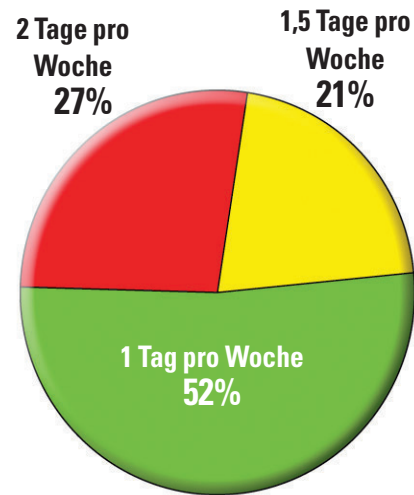

Wie lange soll die Berufsschule dauern?

Welche zweite Sprache soll in der Berufsschule unterrichtet werden?

(Fragen 2006 erstmals gestellt)

Allgemeiner «Zufriedenheits»-Barometer

Die fachliche Qualifikation meines Ausbildners ist:

Das zwischenmenschliche Klima im Betrieb ist:

Arbeiten Sie nach der Lehre im Beruf weiter?