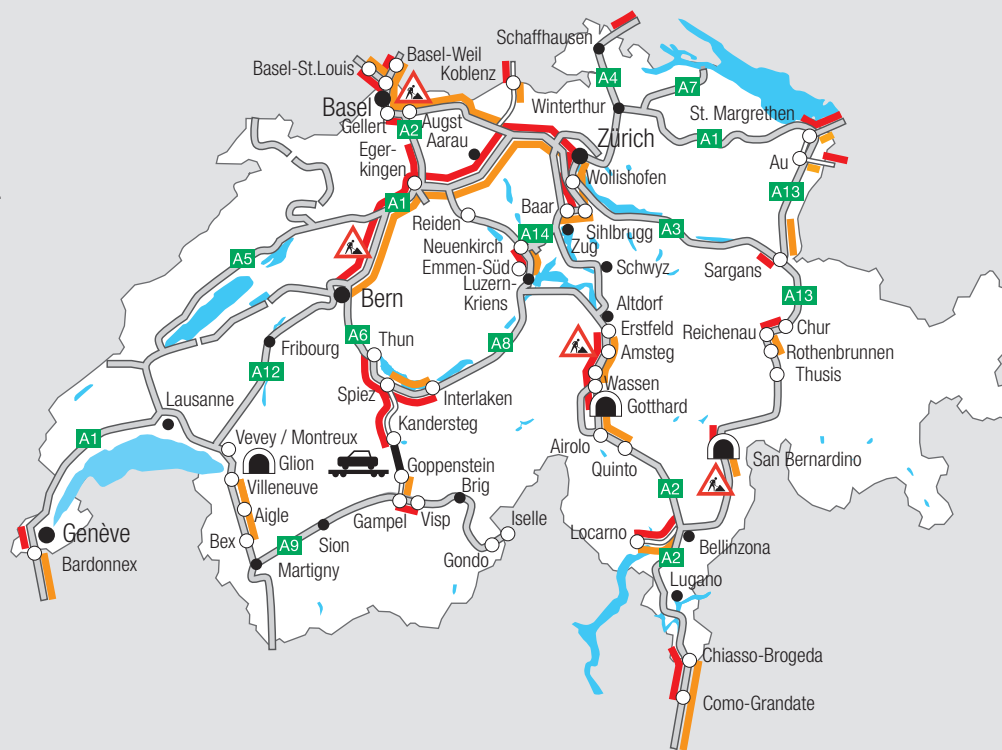

Hinfahrt (Süden)

Juli: 7., 8., 14., 15., 21., 22., 28. und 29.
 August: 5., 12. und 19.
 Freitag 15.00 – 21.00 Uhr
 Samstag 8.00 – 16.00 Uhr

Gotthard (Nordportal)

Nachts Fr/Sa durchgehend
 (Fr 12.00 Uhr – Sa 18.00 Uhr)
 Juli: 7./8., 14./15., 21./22. und 28./29.
 Sonntag 10.00 – 18.00 Uhr
 Juli: 9., 16., 23. und 30. / August: 6.
 Samstag 9.00 Uhr – 15.00 Uhr
 August bis Mitte September

Rückfahrt (Norden)

Juli: 15., 21., 22., 23., 28., 29. und 30.
 August: 4., 5., 6., 11., 12., 13., 18., 19., 20.,
 25., 26. und 27.
 Freitag 15.00 – 21.00 Uhr
 Samstag 10.00 – 20.00 Uhr
 Sonntag 13.00 – 20.00 Uhr

Gotthard (Südportal)

Freitag 14.00 – 20.00 Uhr (teilweise 11.00 – 23.00 Uhr)
 Juli: 21. und 28. / August: 4., 11., 18. und 25.
 September: 1. und 9.
 Samstag 10.00 – 20.00 Uhr (teilweise 09.00 – 23.00 Uhr)
 Juli: 15., 22. und 29. / August: 5., 12., 19. und 26.
 September: 2. und 9.
 Sonntag 13.00 – 20.00 Uhr (teilweise 11.00 – 20.00 Uhr)
 Juli: 23. und 30. / August: 6., 13., 20. und 27.
 September: 3. und 10.