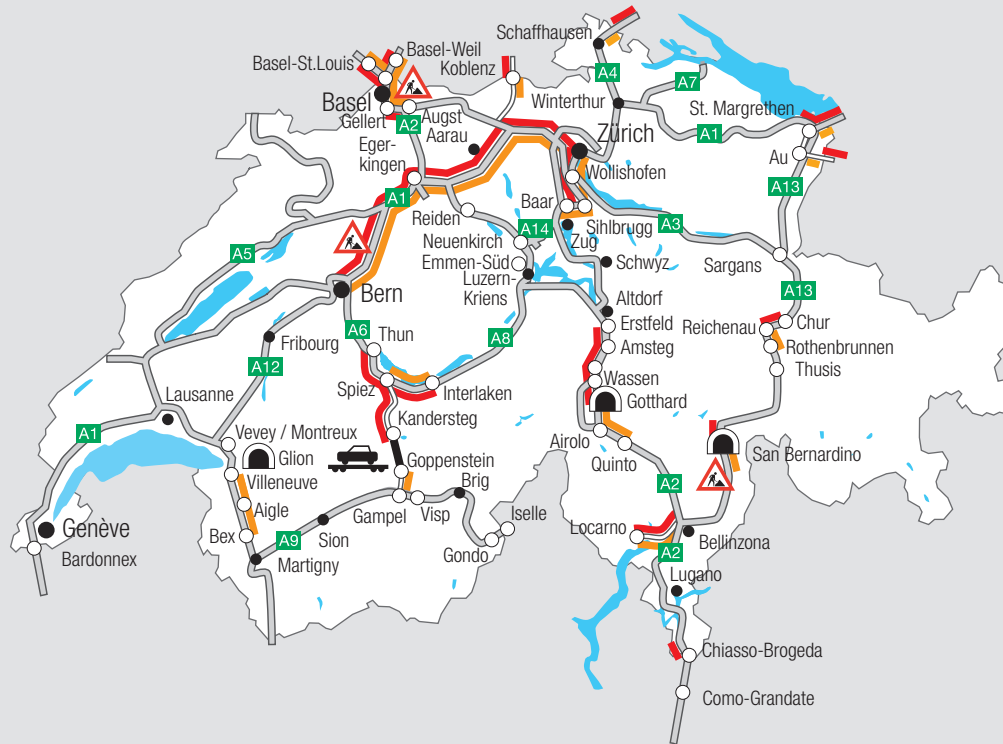

Hinfahrt (Süden)

Freitag 16.00 – 20.00 Uhr
Samstag 08.00 – 14.00 Uhr

Gotthard (Nordportal)

Vor dem Nordportal kann es an folgenden Tagen zu Staus kommen:

29. und 30. September,
6. und 7. Oktober,
13. und 14. Oktober.

Rückfahrt (Norden)

Freitag 16.00 – 20.00 Uhr
Samstag 11.00 – 19.00 Uhr
Sonntag 13.00 – 20.00 Uhr

Gotthard (Südportal)

Vor dem Südportal kann es an folgenden Tagen zu Staus kommen:

23. und 24. September,
30. September und 1. Oktober,
6. bis 8. Oktober, 13. bis 15. Oktober
(evtl. 21. und 22. Oktober).