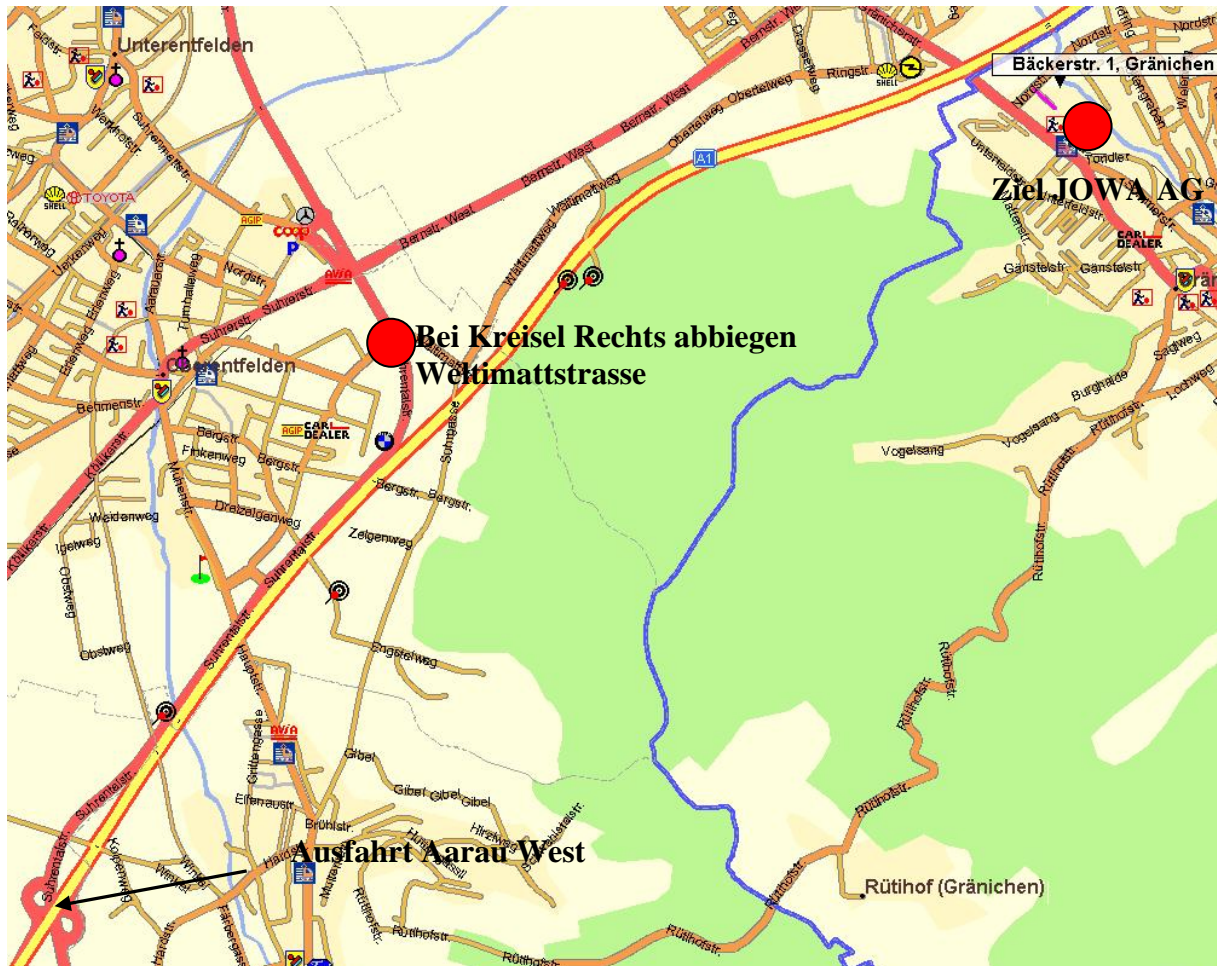

JOWA AG
 Bäckerstrasse 1
 5722 Gränichen
 Tel: 062 855 81 81
www.jowa.ch

Wegbeschreibung privat PW:

- Autobahn A1 Ausfahrt Aarau West.
- Richtung Aarau.
- Beim ersten Kreisell rechts abbiegen in die Weltimattstrasse.
- Nächste Kreuzung (Signalanlage) rechts abbiegen.
- Nach Autobahnüberführung 100 m links abbiegen in die Nordstrasse.

Wegbeschreibung öffentliche Verkehrsmittel:

- Bahnhof Aarau.
- WSB (AAR) Gleis 12 nach Menziken (fährt im Halbstunden- Takt z.B. 08.06 Uhr, 08.36 Uhr).
 Fahrzeit nach Gränichen 8 Minuten.
- Aussteigen in Gränichen Haltestelle Töndler.
- Die JOWA AG befindet sich direkt hinter der Haltestelle (Fussmarsch 5 Minuten).