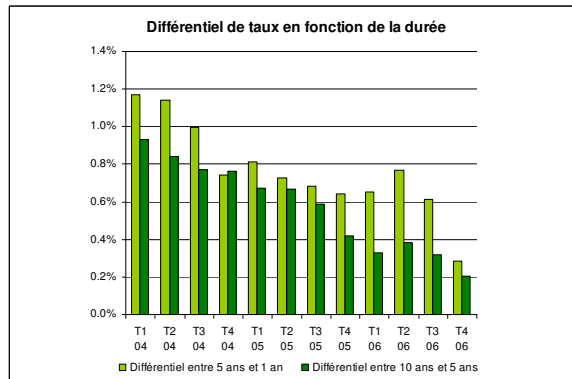

Le Baromètre des Hypothèques de Comparis pour le quatrième trimestre 2006

Long terme ou court terme, le prix est pratiquement le même

Graphique 1

Source : comparis.ch

Graphique 2

Source : comparis.ch

Graphique 3