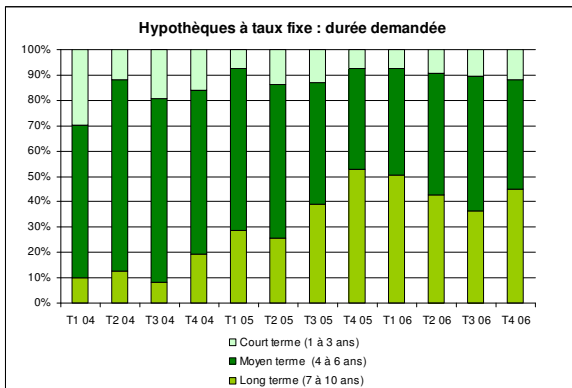

Le Baromètre des Hypothèques de Comparis pour le quatrième trimestre 2006

Long terme ou court terme, le prix est pratiquement le même

Graphique 1

Source : comparis.ch

Graphique 2

Source : comparis.ch

Graphique 3