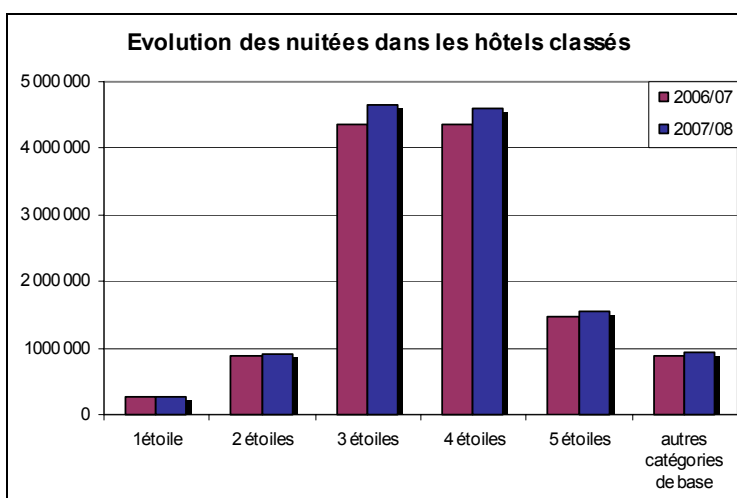

Graphiques saison d'hiver 2007/08

Source: Office fédéral de la statistique

Légende:

autres catégories de base
 Etablissements non classés

Etablissements hôteliers des autres catégories de base d'hotelleriesuisse, par ex. catégorie Unique, Auberge de montagne/cabane, Backpacker-Lodge
 Etablissements non classés par hotelleriesuisse