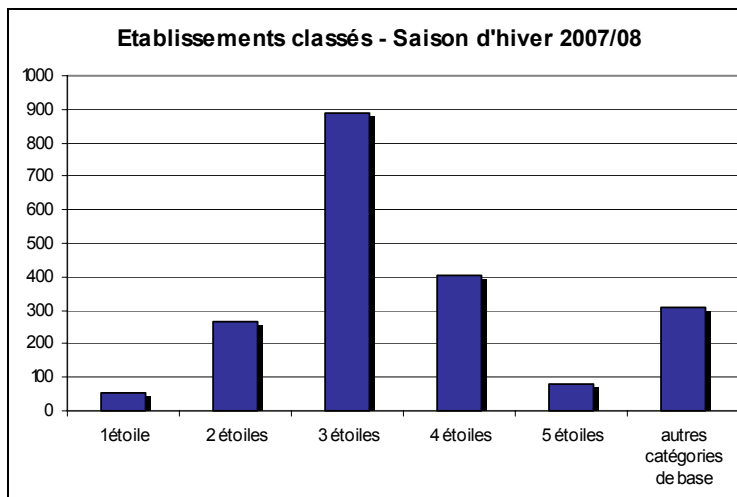

Graphiques saison d'hiver 2007/08

Source: Office fédéral de la statistique

Légende:

autres catégories de base
 Etablissements non classés

Etablissements hôteliers des autres catégories de base d'hotelleriesuisse, par ex. catégorie Unique, Auberge de montagne/cabane, Backpacker-Lodge
 Etablissements non classés par hotelleriesuisse