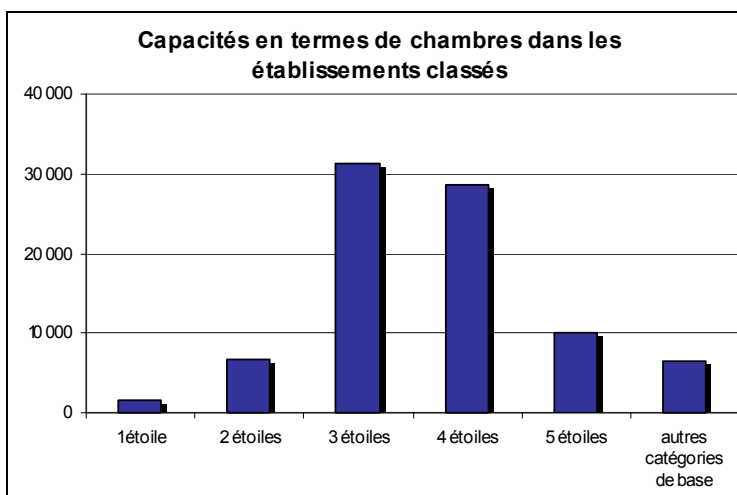

Graphiques saison d'hiver 2007/08

Source: Office fédéral de la statistique

Légende:

autres catégories de base
 Etablissements non classés

Etablissements hôteliers des autres catégories de base d'hotelleriesuisse, par ex. catégorie Unique, Auberge de montagne/cabane, Backpacker-Lodge
 Etablissements non classés par hotelleriesuisse