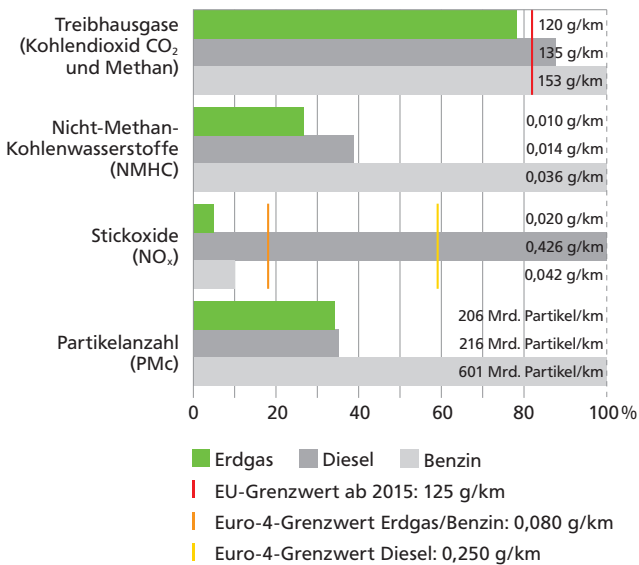

Emissionsvergleich bei Personenwagen:

Erdgas – Diesel mit Partikelfilter – Benzin

Quelle und weitere Messungen: Empa «Emissionsvergleich verschiedener Antriebsarten in aktuellen Personenwagen», 2007.