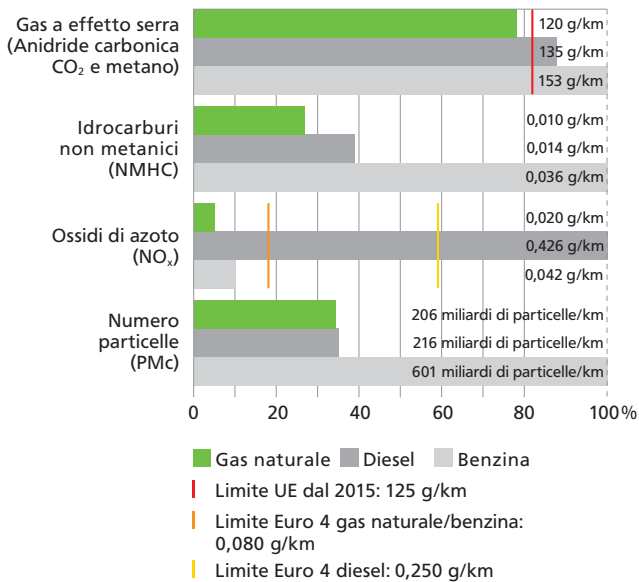

Confronto emissioni delle automobili:

Gas naturale – Diesel con filtro antiparticolato – Benzina

Fonte e altre misurazioni: Empa «Emissionsvergleich verschiedener Antriebsarten in aktuellen Personenwagen», 2007.