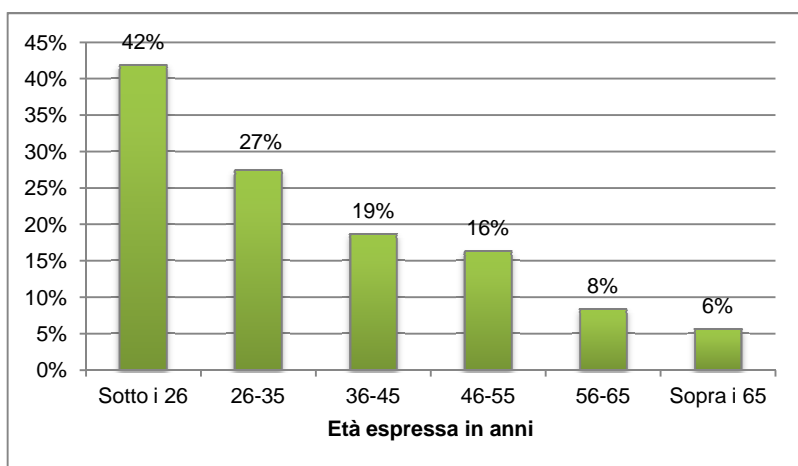

Grafico 1: desidererebbe orari di apertura dei negozi più lunghi?

N=1365

Fonte: comparis.ch

Grafico 2: desidererebbe orari di apertura dei negozi più lunghi?
(Quota dei sì in base alle fasce di età)

N=1365

Fonte: comparis.ch

Grafico 3: in quale momento del giorno desidererebbe orari di apertura più lunghi?

n=314

Fonte: comparis.ch