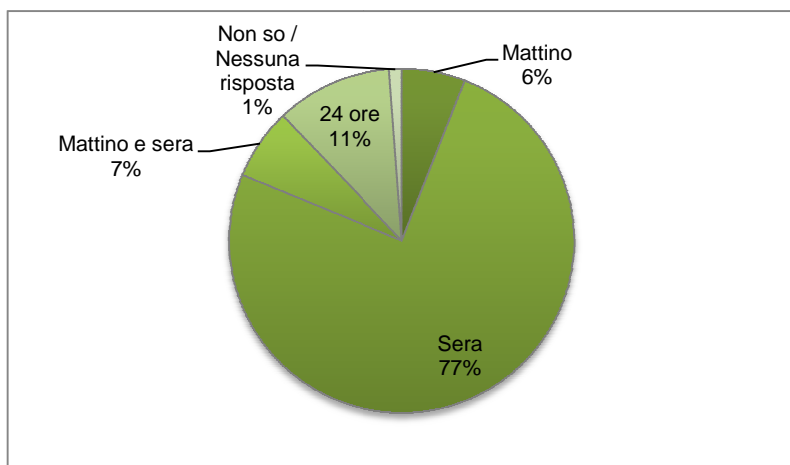

Grafico 1: desidererebbe orari di apertura dei negozi più lunghi?

N=1365

Fonte: comparis.ch

Grafico 2: desidererebbe orari di apertura dei negozi più lunghi?
(Quota dei sì in base alle fasce di età)

N=1365

Fonte: comparis.ch

Grafico 3: in quale momento del giorno desidererebbe orari di apertura più lunghi?

n=314

Fonte: comparis.ch