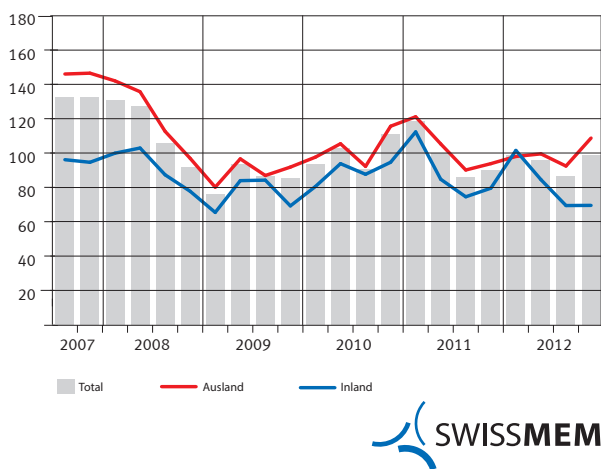

Pressegrafik  
 Graphique pour la presse  
 Press diagram

Auftragseingang der MEM-Industrie  
 (Basis: 1.Q. 2001 = 100)

New Orders MEM industries  
 (Base: 1st q. 2001 = 100)

Entrée des commandes industrie MEM  
 (Base: 1er trim. 2001 = 100)