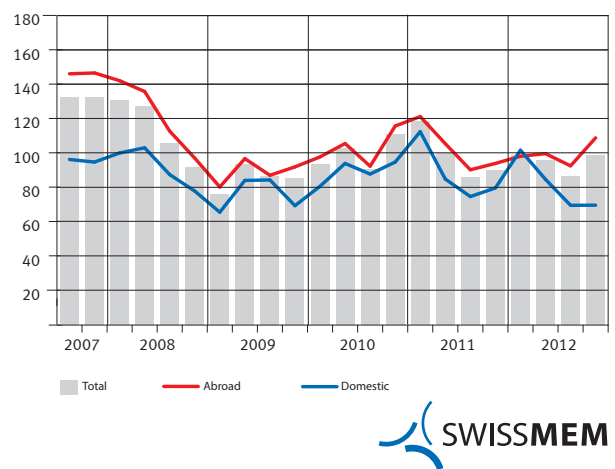

Pressegrafik  
 Graphique pour la presse  
 Press diagram

Auftragseingang der MEM-Industrie  
 (Basis: 1.Q. 2001 = 100)

New Orders MEM industries  
 (Base: 1st q. 2001 = 100)

Entrée des commandes industrie MEM  
 (Base: 1er trim. 2001 = 100)