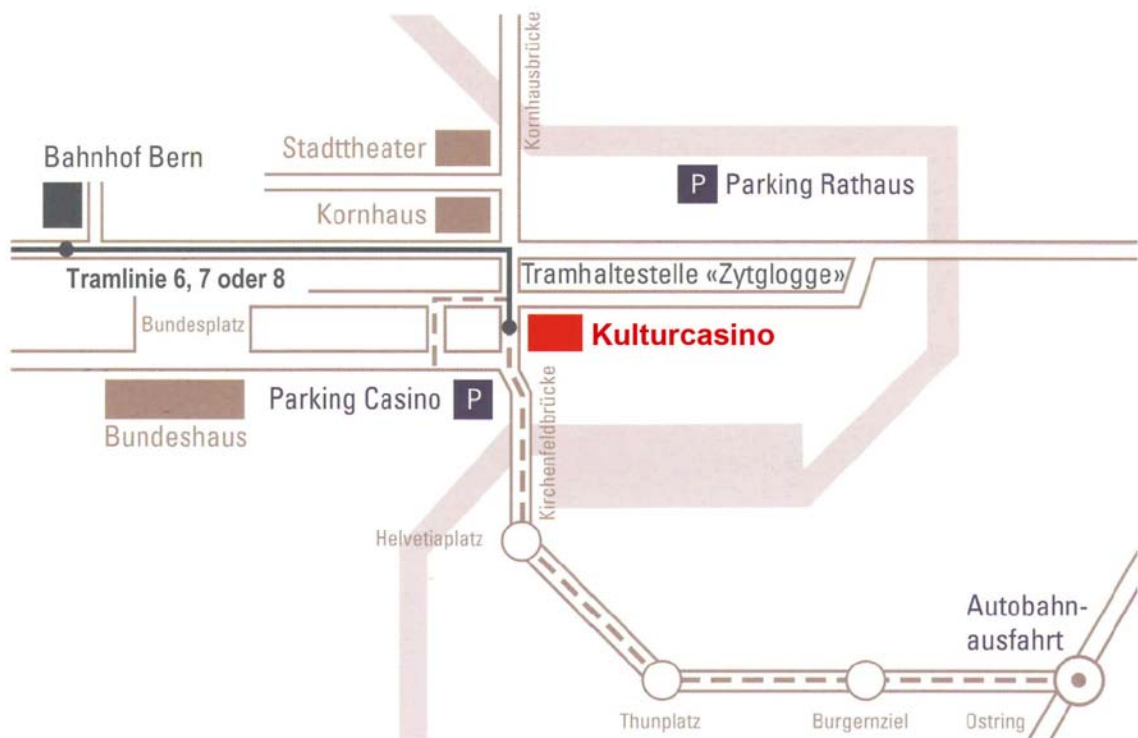

Anfahrt zur Jahresmedienkonferenz GastroSuisse

Mittwoch, 23. April 2014, 10.30 Uhr
Kulturcasino, Herrengasse 25, 3011 Bern
Burgerratssaal

Mit öffentlichen Verkehrsmitteln

Ab Hauptbahnhof fahren die
Tramlinie 6 Richtung Worb
Tramlinie 7 Richtung Ostring
Tramlinie 8 Richtung Saali
bis Haltestelle Zytglogge.

Mit dem Auto

Autobahn A6 Bern-Thun-Interlaken. Ab Autobahnanschluss Bern-Ostring folgen Sie den Wegweisern «Zentrum» und «Parkhaus Casino» über Ostring-Thunstrasse-Jungfraustrasse-Marienstrasse-Kirchenfeldbrücke. Parken ist im Casino Parking schräg gegenüber dem Kulturcasino Bern möglich.