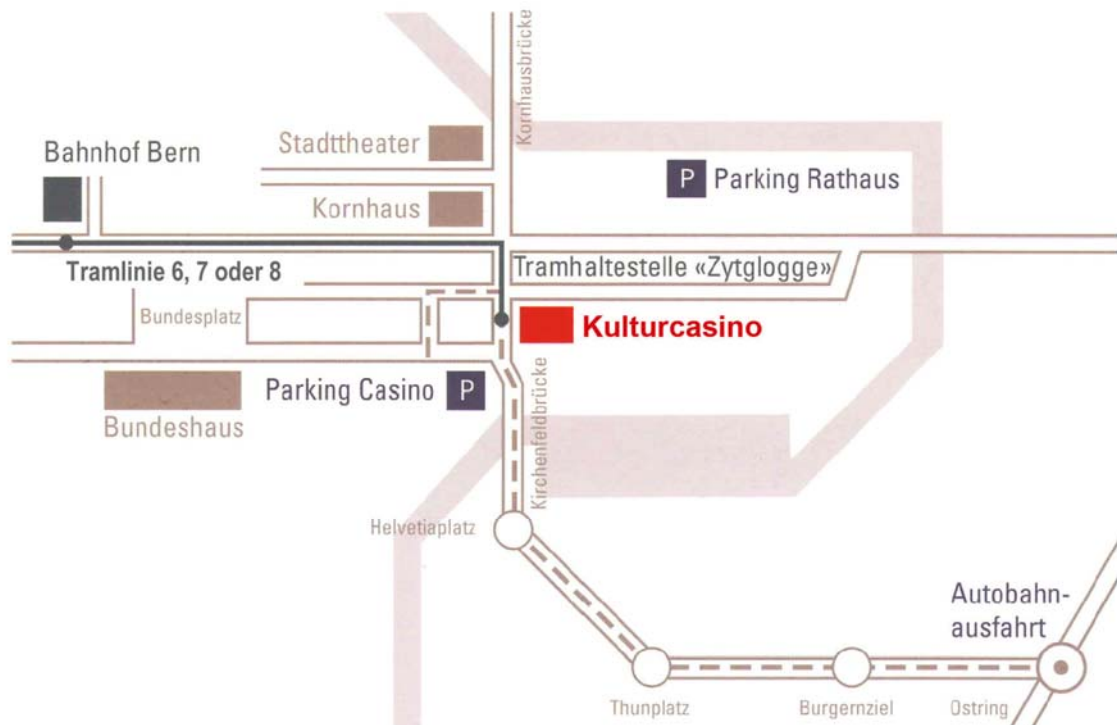

Arrivée à la conférence de presse annuelle GastroSuisse

Mercredi 23 avril 2014, 10 h 30
Kulturcasino, Herrengasse 25, 3011 Berne
Burgerratssaal

Avec les transports publics

Au départ de la gare, prendre le
tram 6 direction Worb
tram 7 direction Ostring
tram 8 direction Saali
jusqu'à l'arrêt Zytglogge.

En voiture

Autoroute A6 Berne-Thoune-Interlaken. A partir de la jonction d'autoroute Bern-Ostring, vous suivez la signalisation «Centre» und «Parking Casino» via Ostring-Thunstrasse-Jungfraustrasse-Marienstrasse-Kirchenfeldbrücke. Vous pouvez garer votre voiture dans le parking du Casino obliquement en face du Kulturcasino Berne.