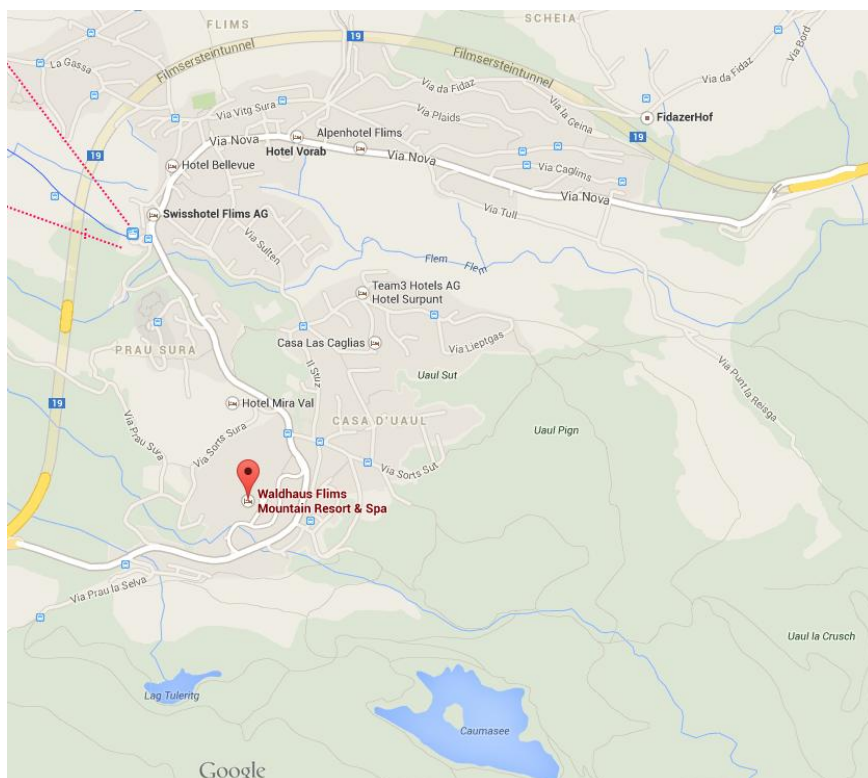

Comment arriver à la 123^e Assemblée des délégués de GastroSuisse

**Mardi 17 juin 2014, 11 h 45 (partie publique)
Waldhaus Arena, Waldhaus Flims**

Waldhaus Flims

Via dil Parc
7018 Flims
Tél. 081 928 48 48

En voiture

A environ 1 h 30 de Zurich: suivre l'autoroute A3, Zurich direction Coire (Chur Transit), sortir à Reichenau/Flims puis suivre la direction Flims/Disentis

En train

A environ 2 heures de Zurich, direction Zurich-Coire, descendre à Coire et prendre le car postal direction Flims-Laax et descendre à l'arrêt Flims Waldhaus, Caumasee