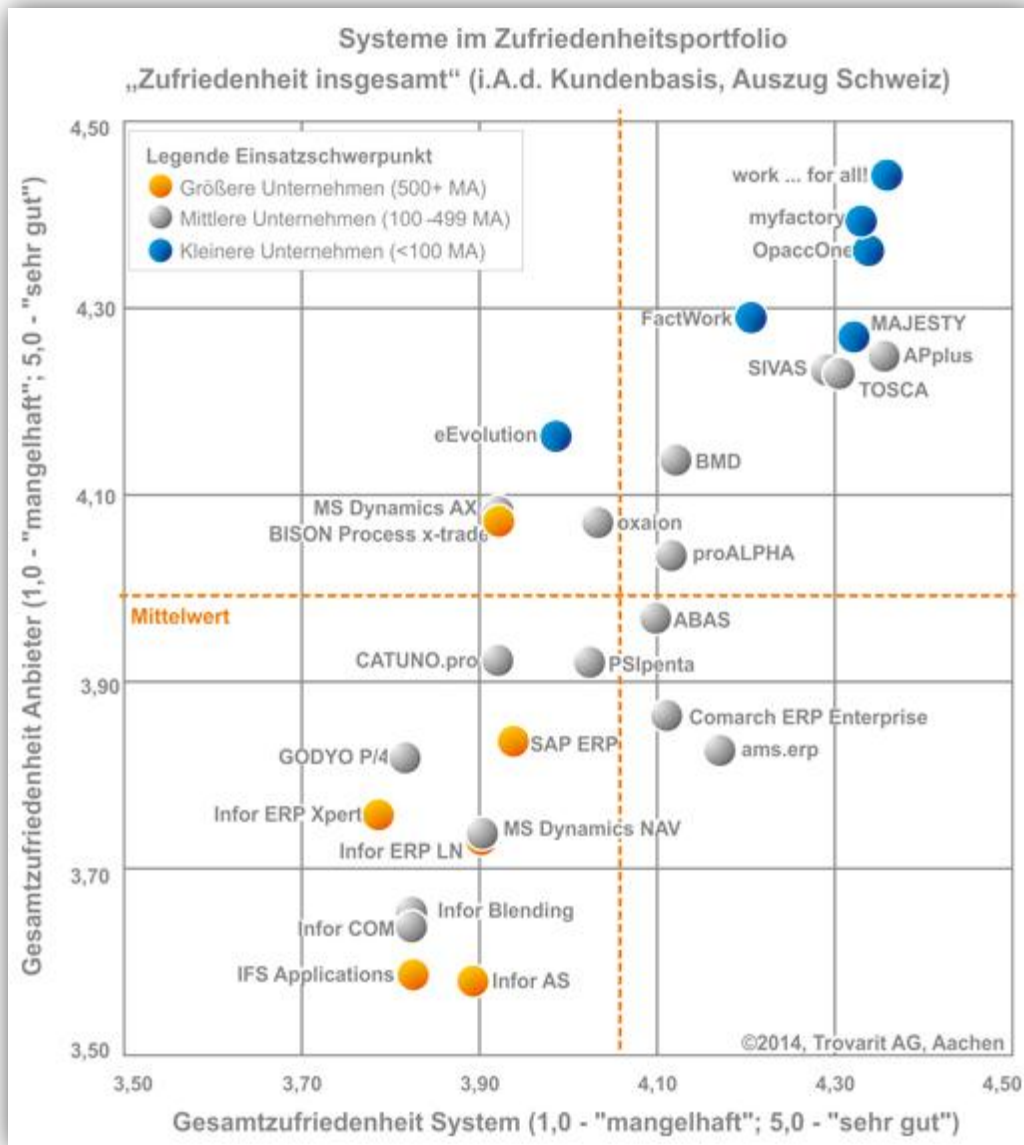

TROVARIT ERP Studie 2014

Antworten von DACH-Anwender zu ERP's die in der Schweiz im Einsatz sind.

Antworten von CH-Anwender zu ERP's die in der Schweiz im Einsatz sind.