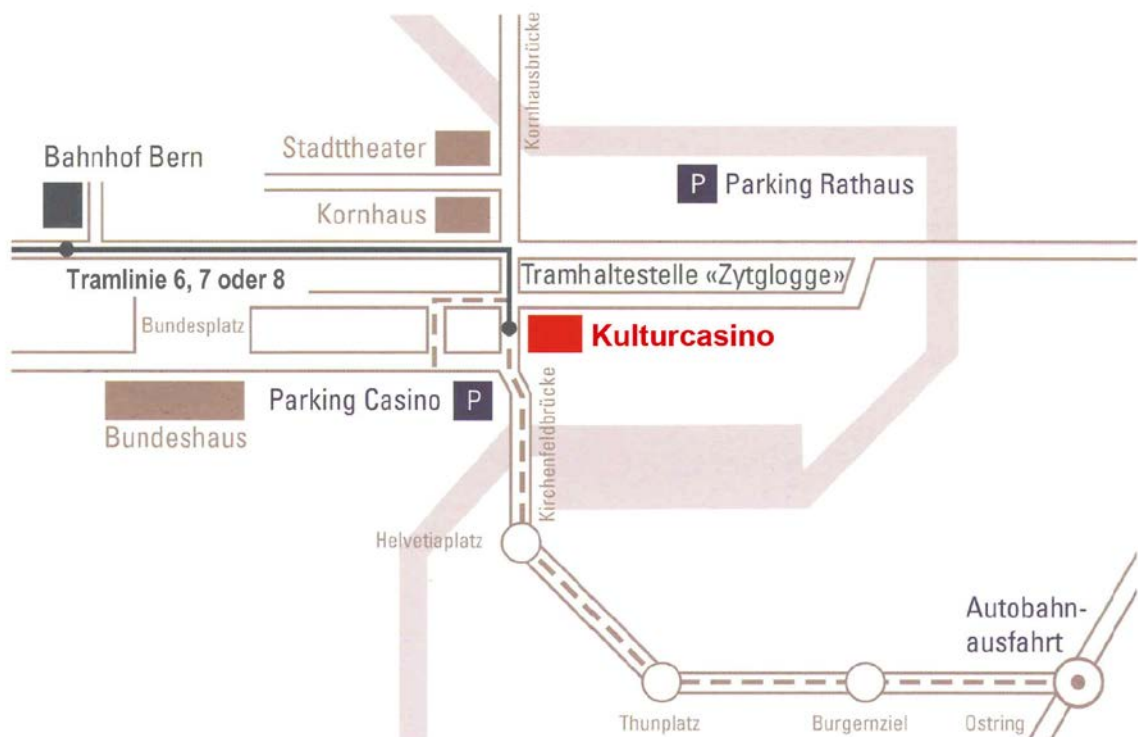

## Plan d'accès pour la conférence de presse annuelle de GastroSuisse

**Mardi 28 avril 2015, 10 h 30**  
**Kulturcasino, Herrengasse 25, 3011 Berne**  
**Burgerratssaal**

### Avec les transports publics

Au départ de la gare centrale, prendre le  
tram 6 direction Worb  
tram 7 direction Ostring  
tram 8 direction Saali  
jusqu'à l'arrêt Zytglogge.

### En voiture

Autoroute A6 Berne-Thoune-Interlaken. A partir de la jonction d'autoroute Berne-Ostring, suivez la signalisation «Centre» et «Parking Casino» via Ostring-Thunstrasse-Jungfraustrasse-Marienstrasse-Kirchenfeldbrücke. Vous pouvez garer votre voiture dans le parking du Casino qui est situé presque en face du Kulturcasino de Berne.