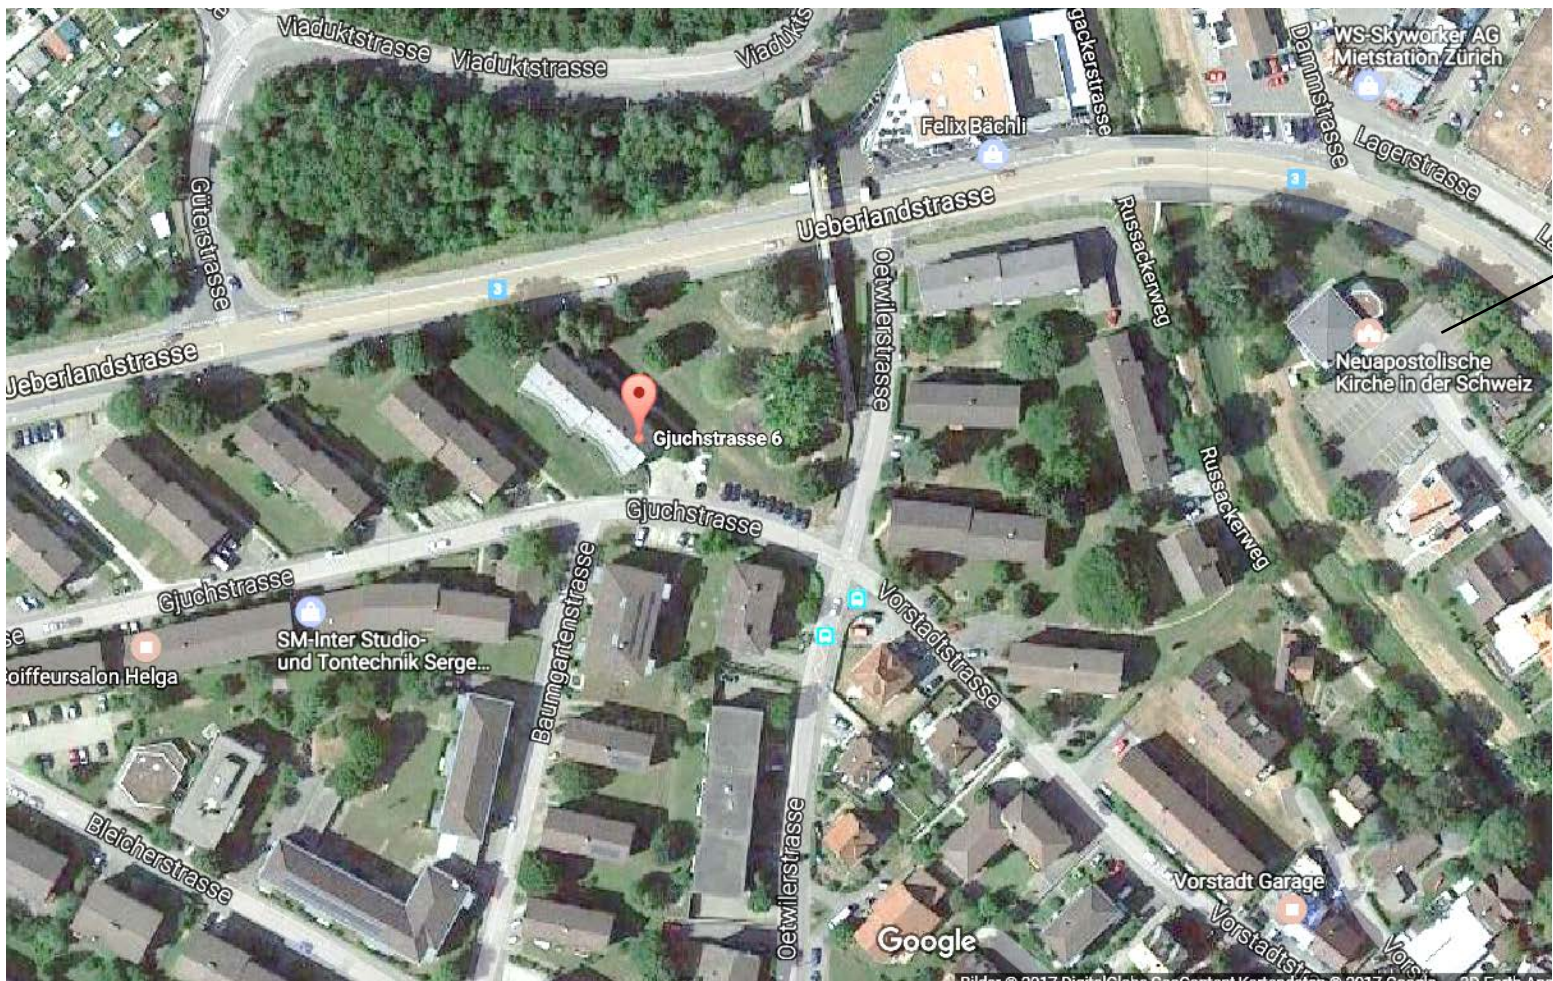

Ausbau Limeco Regiowärme | Spatenstich | 18. Januar 2017 | 10.30 Uhr

Parkplätze
Austrasse 26

Treffpunkt
Parking
ÖV

Vor Liegenschaft Gjuchstrasse 6, 8953 Dietikon

Parkplatz der Neuapostolischen Kirche (Austrasse 26) oder Parkplätze blaue Zone im Quartier
 Ab Bahnhof Dietikon:
 > Bus Nr. 303 (Richtung Killwangen) bis Haltestelle Vorstadt, Fussweg ca. 5 Minuten
 > Zu Fuss ca. 8 Minuten