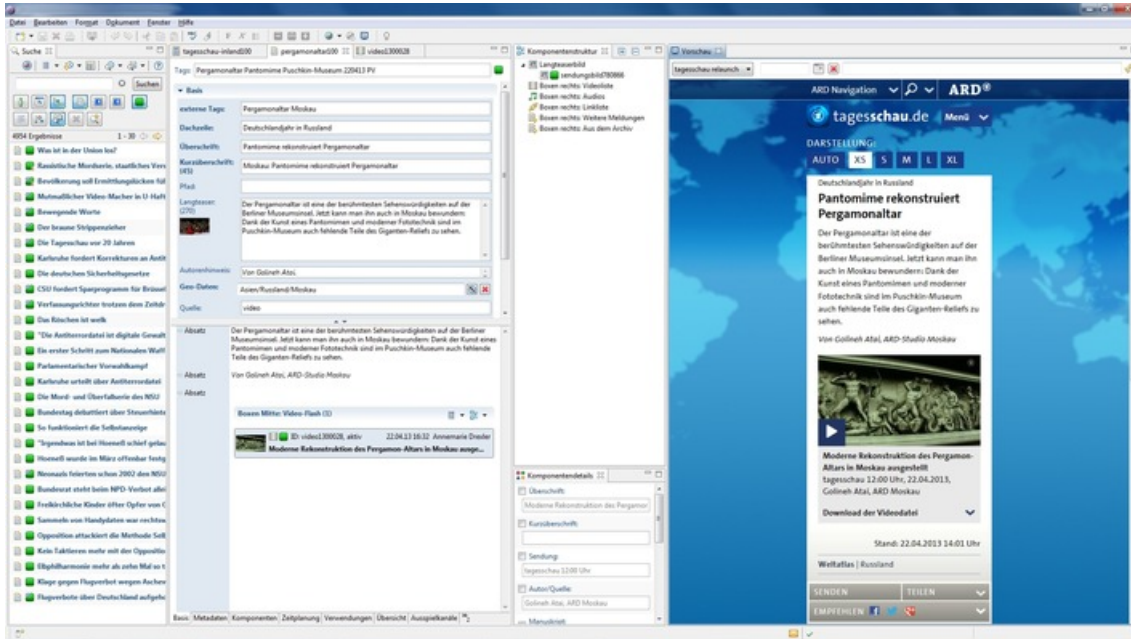

subshell GmbH

29.04.2013 - 13:08 Uhr

Relaunch von tagesschau.de auf der Basis von Sophora / subshell-CMS unterstützt adaptives und modulares Design

Hamburg (ots) -

Die Webseite der Tagesschau zeigt sich den Nutzern in einem neuen, modularen Design. Tagesschau.de wird nun auf Desktops, iPhones, iPads sowie Tablets und Smartphones mit Android individuell dargestellt. 2012 zählte die Seite im Monat durchschnittlich 32,3 Millionen Abrufe und 95,3 Millionen Pageimpressions.

Hinter dem Relaunch im adaptiven Design steht das Content-Management-System Sophora der subshell GmbH. Für eine optimale Darstellung der Nachrichten auf verschiedenen Bildschirmen trennt Sophora konsequent zwischen den Inhalten und dem Design. Das CMS verwaltet intern rund 2 Millionen Dokumente. Auch die erfolgreiche Tagesschau App wird aus Sophora beliefert.

Für alle Bildschirme optimiert

Ob Navigieren per Smartphone oder große Bilder und Texte auf Großbildschirmen anzeigen - die neue Seite der Tagesschau lässt sich mit verschiedenen Geräten und individuell nutzen. Die Inhalte werden dabei von der Tagesschau-Redaktion nur einmal publiziert und über Sophora in fünf verschiedenen Designs dargestellt, die für Smartphones, Tablets und verschiedene Bildschirmgrößen auf dem Desktop optimiert wurden. "Mit dem Relaunch erhält tagesschau.de ein vollständig adaptives Design. Nutzer können die Qualitätsnachrichten für jedes Medium optimiert abrufen", so Andreas Hummelmeier, Redaktionsleiter von tagesschau.de. "Das neue Design bietet den Besuchern eine verbesserte Orientierung und den Redakteuren mehr Möglichkeiten zur redaktionellen Gewichtung der Nachrichten." Das adaptive Webdesign basiert auf den Technologien HTML 5 und CSS3.