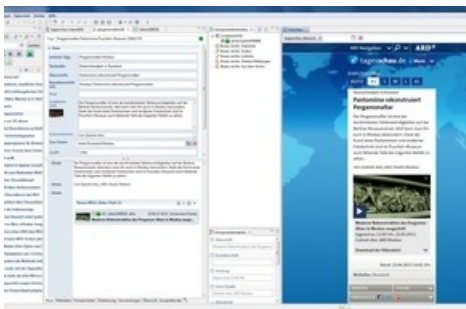

Funktionen von Sophora gehören eine intuitive Oberfläche, eine eingebaute Live-Vorschau, die einfach bedienbare und dennoch leistungsstarke Suche, ein durchgängiges Drag & Drop und ein integrierter Bild-Editor. Als Desktop-Anwendung ermöglicht Sophoras Editor ein schnelleres Arbeiten als herkömmliche Web-Applikationen. Darüber hinaus ist das CMS uneingeschränkt skalierbar.

Über subshell

Das subshell-Team ist spezialisiert auf die Betreuung von Unternehmen mit hohen Ansprüchen an ihr Publikations- und Content-Management. Zum Kundenstamm von subshell zählen unter anderem der Bayerische Rundfunk, Bundeszentrale für politische Bildung, Das Erste, Hessischer Rundfunk, MDR, NDR, Radio Bremen, Saarländischer Rundfunk, tagesschau.de, Universal Music Germany, WDR und das ZDF. Die subshell GmbH wurde 1999 mit dem Ziel gegründet, komplexe Arbeitsabläufe in einfachen und schnellen Softwarelösungen für Unternehmen abzubilden. Firmensitz ist die Hamburger HafenCity.

Kontakt:

Ulrike Beckmann, Konzept+Kommunikation, Beim Schlump 13A, 20144
Hamburg, Tel. +49.40.84 60 83 94, kontakt@ulrike-beckmann.de,
www.ulrike-beckmann.de

Medieninhalte

tagesschau.de mit CMS Sophora / Die Verwendung dieses Bildes ist für redaktionelle Zwecke honorarfrei. Veröffentlichung bitte unter Quellenangabe: "obs/subshell GmbH"

Diese Meldung kann unter <https://www.presseportal.ch/de/pm/100019133/100736962> abgerufen werden.