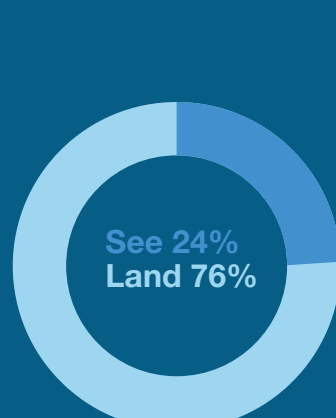

Luzern Brunnen

Freiangelrecht am
Vierwaldstättersee
www.fvweggis.ch

Meistfrequentierte
Schiffsstationen
rund um den
Vierwaldstättersee

Luzern Weggis Vitznau

Frischfisch
für die
Gourmetküche

Uferlänge Weggis 11,75 km