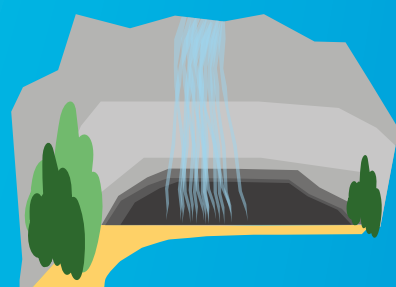

seit 1910

Gebrannte Wasser
www.brennereistalder.ch
www.haldihof.ch

Kraftorte

6 Foto Hotspots
am und über dem Wasser
www.weggis-vitznau.ch

Höhle Gruebisbalm
Eventlocation mit
See und Wasserfall
www.grubisbalm.ch

Kulturweg
Inspirationsquelle für
Maler William Turner,
Komponist Sergei Rachmaninow
und Schriftsteller Mark Twain
www.waldstaetterweg.ch

Wasser & Wellness

8 Day Spas

Trinkfastenwoche
Fasten mit Flüssigem
im Kurhaus St. Otmar
www.kurhaus-st-otmar.ch

3 km Seeüberquerung
www.seeschwimmen.ch

600 Jahre Badetradition
Mineralbad & Spa Rigi Kaltbad
Wassertemperatur 35 Grad
Architektur Mario Botta
www.mineralbad-rigikaltbad.ch

Bestnoten seit 10 Jahren

Erstes gemischtes
Strandbad
Lido Weggis, seit 1919
www.weggis-vitznau.ch/lido