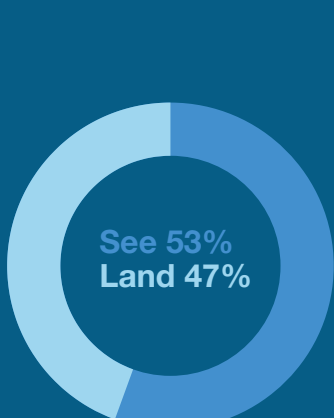

Luzern Brunnen

Freiangelrecht am
Vierwaldstättersee
www.fvweggis.ch

Meistfrequentierte
Schiffsstationen
rund um den
Vierwaldstättersee

Luzern Weggis Vitznau

Frischfisch
für die
Gourmetküche

Uferlänge Weggis 11,75 km