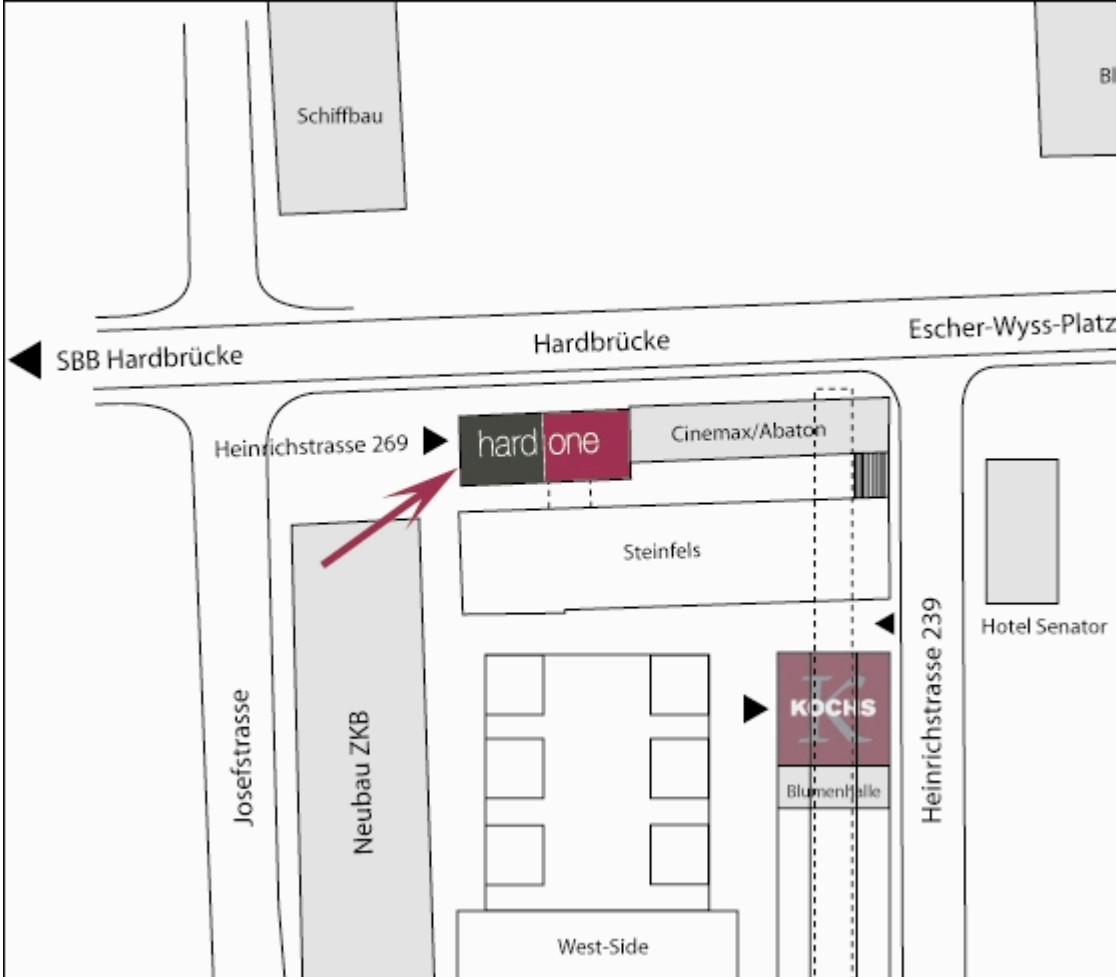

Plan d'accès:

Hard One (Cinimax), Heinrichstrasse 269, 8005 Zurich