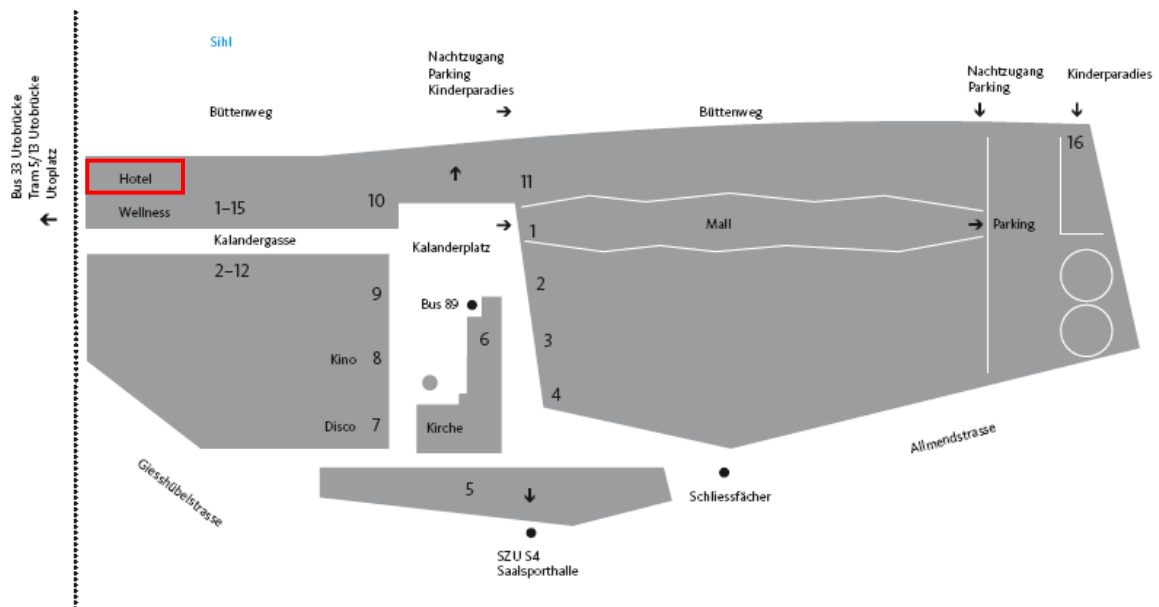

Anfahrtsplan nach Sihlcity

Mit dem öffentlichen Verkehr nach Sihlcity:

- Tram Nr. 5 und 13 bis Haltestelle Utobrücke
- Bus Nr. 33 bis Haltestelle Utobrücke
- Bus Nr. 89 bis Haltestelle Sihlcity
- Sihltalbahn S4 bis Haltestelle Saalsporthalle
- Nachtbus N12 via Bellevue nach Schlieren

Übersichtsplan Sihlcity

Adresse Medienanlass Adecco Institute und Adecco Switzerland vom 17.4.2007, ab 11.00 Uhr:
 Four Points by Sheraton, Sihlcity Zürich
 Kalandergasse 1
 CH 8055 Zürich
 Switzerland
 Tel. 044 554 00 00