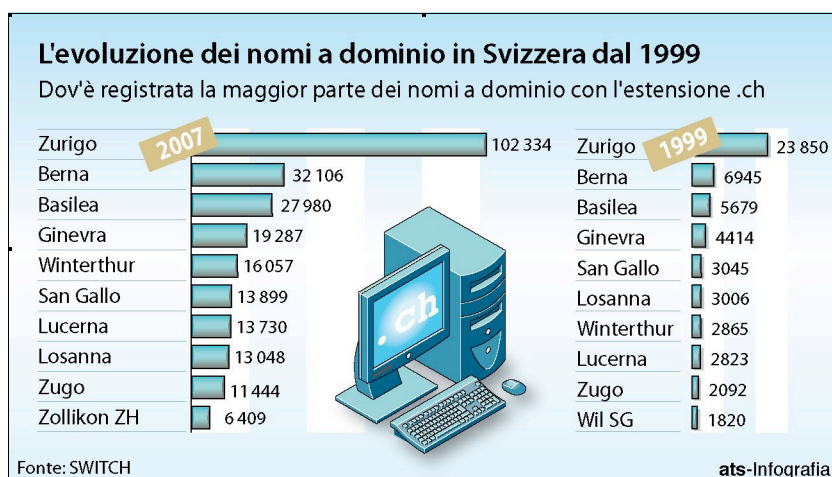

Dove vivono gli Svizzeri che registrano con tanta diligenza i nomi a dominio?

Zurigo, 23 Aprile 2008 – **SWITCH offre una rappresentazione visiva dei nomi a dominio su una cartina interattiva della Svizzera. La cartina mostra la distribuzione dei nomi a dominio con estensione .ch. È possibile anche una consultazione specifica per comune. La cartina della Svizzera è accessibile al pubblico sotto www.switch.ch.**

In Svizzera una persona su dieci ha un nome a dominio con estensione .ch. È interessante notare le differenze regionali in cifre assolute e in proporzione alla popolazione.

Numero dei nomi a dominio registrati: dal 1999 Zurigo è al primo posto, seguita da Berna e Basilea.

Visualizzazione dei nomi a dominio

SWITCH offre per la prima volta un tool su base web per la consultazione dei nomi a dominio in Svizzera. Il rilevamento include tutti i nomi a dominio a livello di comune. Questa è anche la base di calcolo per le città. Cliccate su un comune per ottenere informazioni sul numero dei nomi a dominio e la loro densità. Oppure avviate una ricerca individuale.