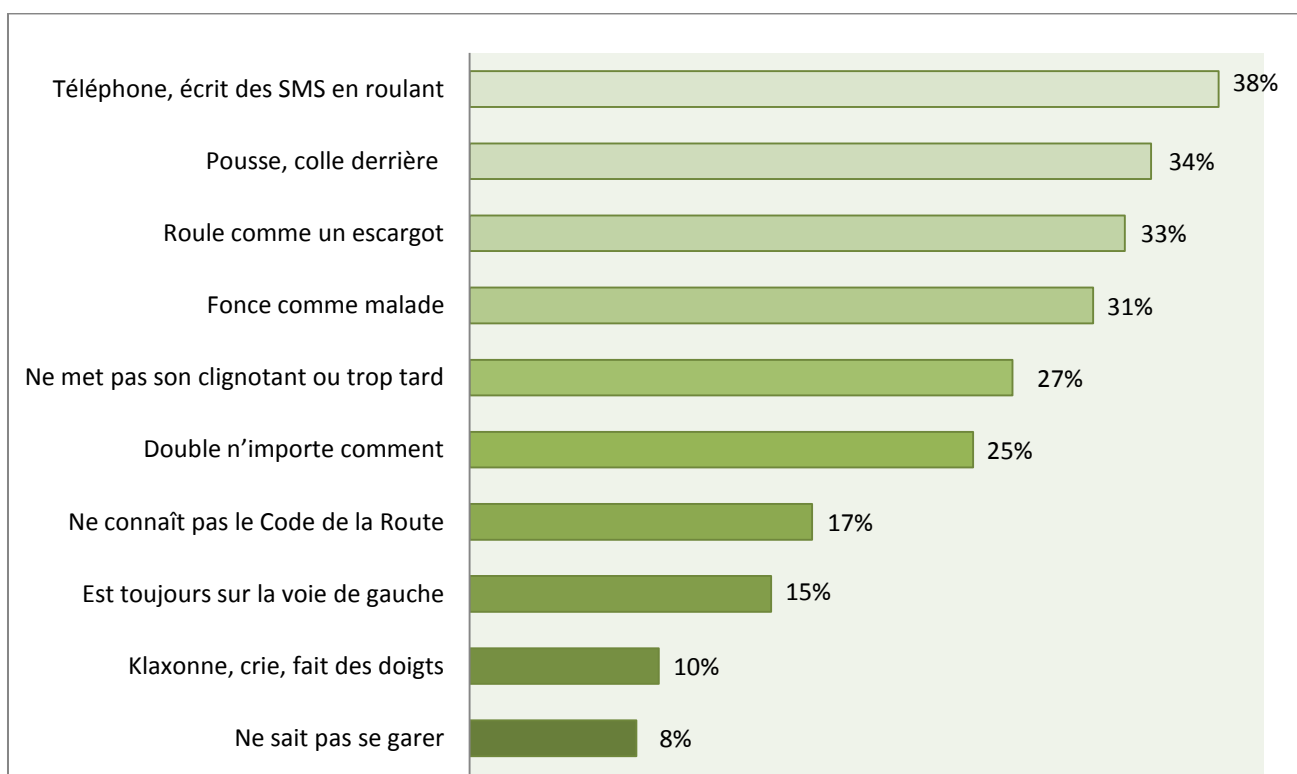

Graphique 1: De quel canton sont originaires les plus mauvais conducteurs ?

N = 1060 / Source : comparis.ch

Graphique 2 : Les caractéristiques du chauffard

N = 1060 / Source : comparis.ch