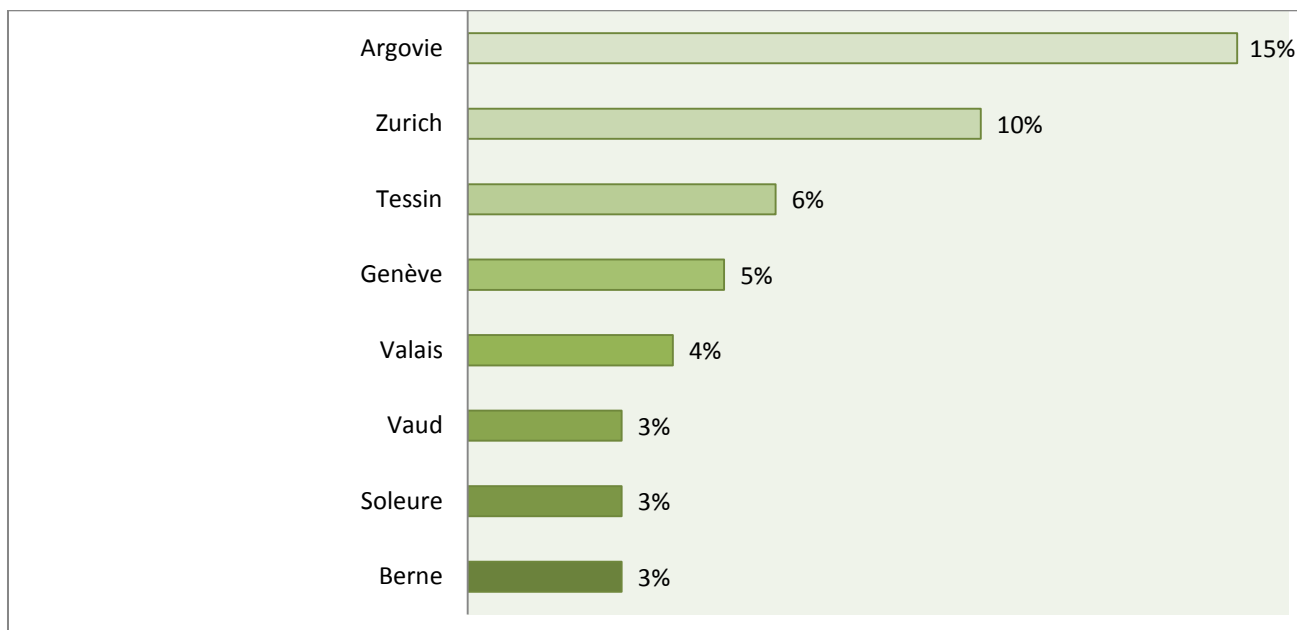

Graphique 1: De quel canton sont originaires les plus mauvais conducteurs ?

N = 1060 / Source : comparis.ch

Graphique 2 : Les caractéristiques du chauffard

N = 1060 / Source : comparis.ch