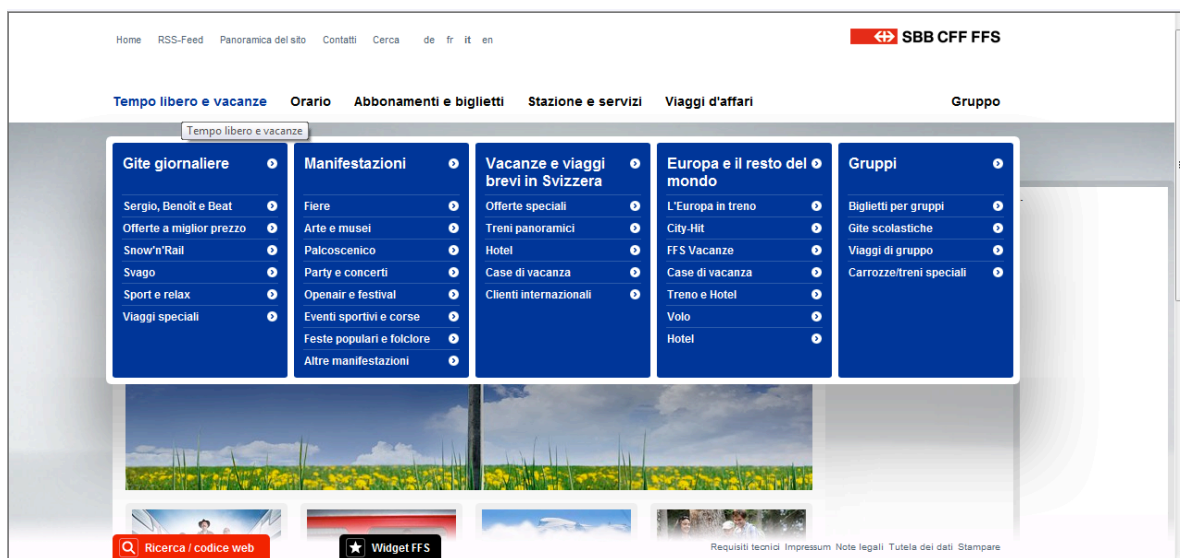

Viaggiare in Svizzera in modo più conveniente

- Biglietto risparmio

Ricerca / codice web Mio conto Widget FFS

Carrello della spesa: 0 Posizioni CHF 0.00 **Mostra**

Varie: B2C

Modalità di pagamento
Nel Ticket Shop FFS è possibile pagare con:

Prezzi
Tutti i prezzi indicati sono in CHF.

Requisiti tecnici Impressum Note legali Tutela dei dati Stampare

Già sulla prima pagina del Ticket Shop FFS è possibile scegliere il titolo di trasporto desiderato e procedere al relativo processo di acquisto. Anche le modalità di pagamento accettate dal Ticket Shop FFS e gli articoli presenti nel carrello sono chiaramente visibili a colpo d'occhio.

Non appena si passa con il mouse sopra al titolo di navigazione, appaiono dei cosiddetti mega dropdown con tutte le rubriche tematiche che si trovano dietro ai singoli titoli di navigazione. Questo permette di accedere con un clic alla rubrica tematica desiderata. E da lì continuare a cliccare ulteriormente in modo mirato.