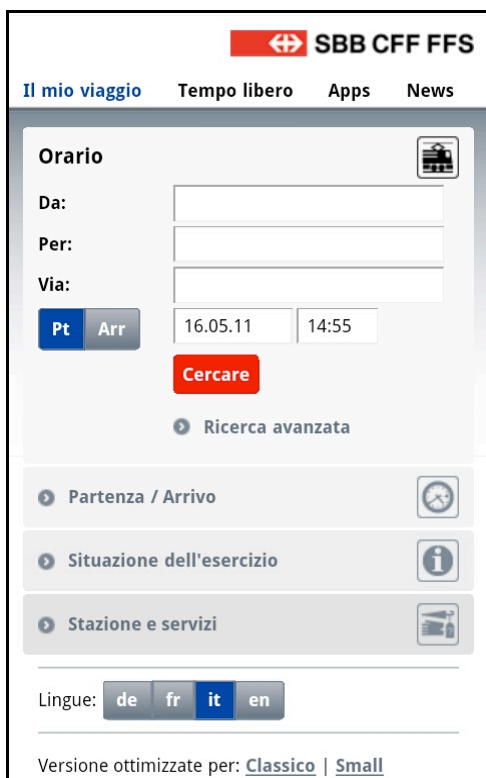

ffs.ch per smartphone: nuove funzioni e un miglior layout

Sempre più viaggiatori utilizzano la possibilità di richiedere informazioni in Internet mentre sono in viaggio. Ne abbiamo tenuto adeguatamente conto creando un sito Internet mobile ottimizzato e adattato ai display degli apparecchi mobili come i cellulari e gli smartphone. In questo modo i nostri passeggeri possono ottenere comodamente sul loro dispositivo mobile le principali informazioni su orario, traffico ferroviario, servizi in stazione oppure attività per il tempo libero.

L'acquisto di Mobile Ticket in viaggio avviene come sempre tramite l'applicazione Mobile FFS che può essere scaricata gratuitamente per i principali sistemi operativi.

Screenshots: www.sbb.ch/foto