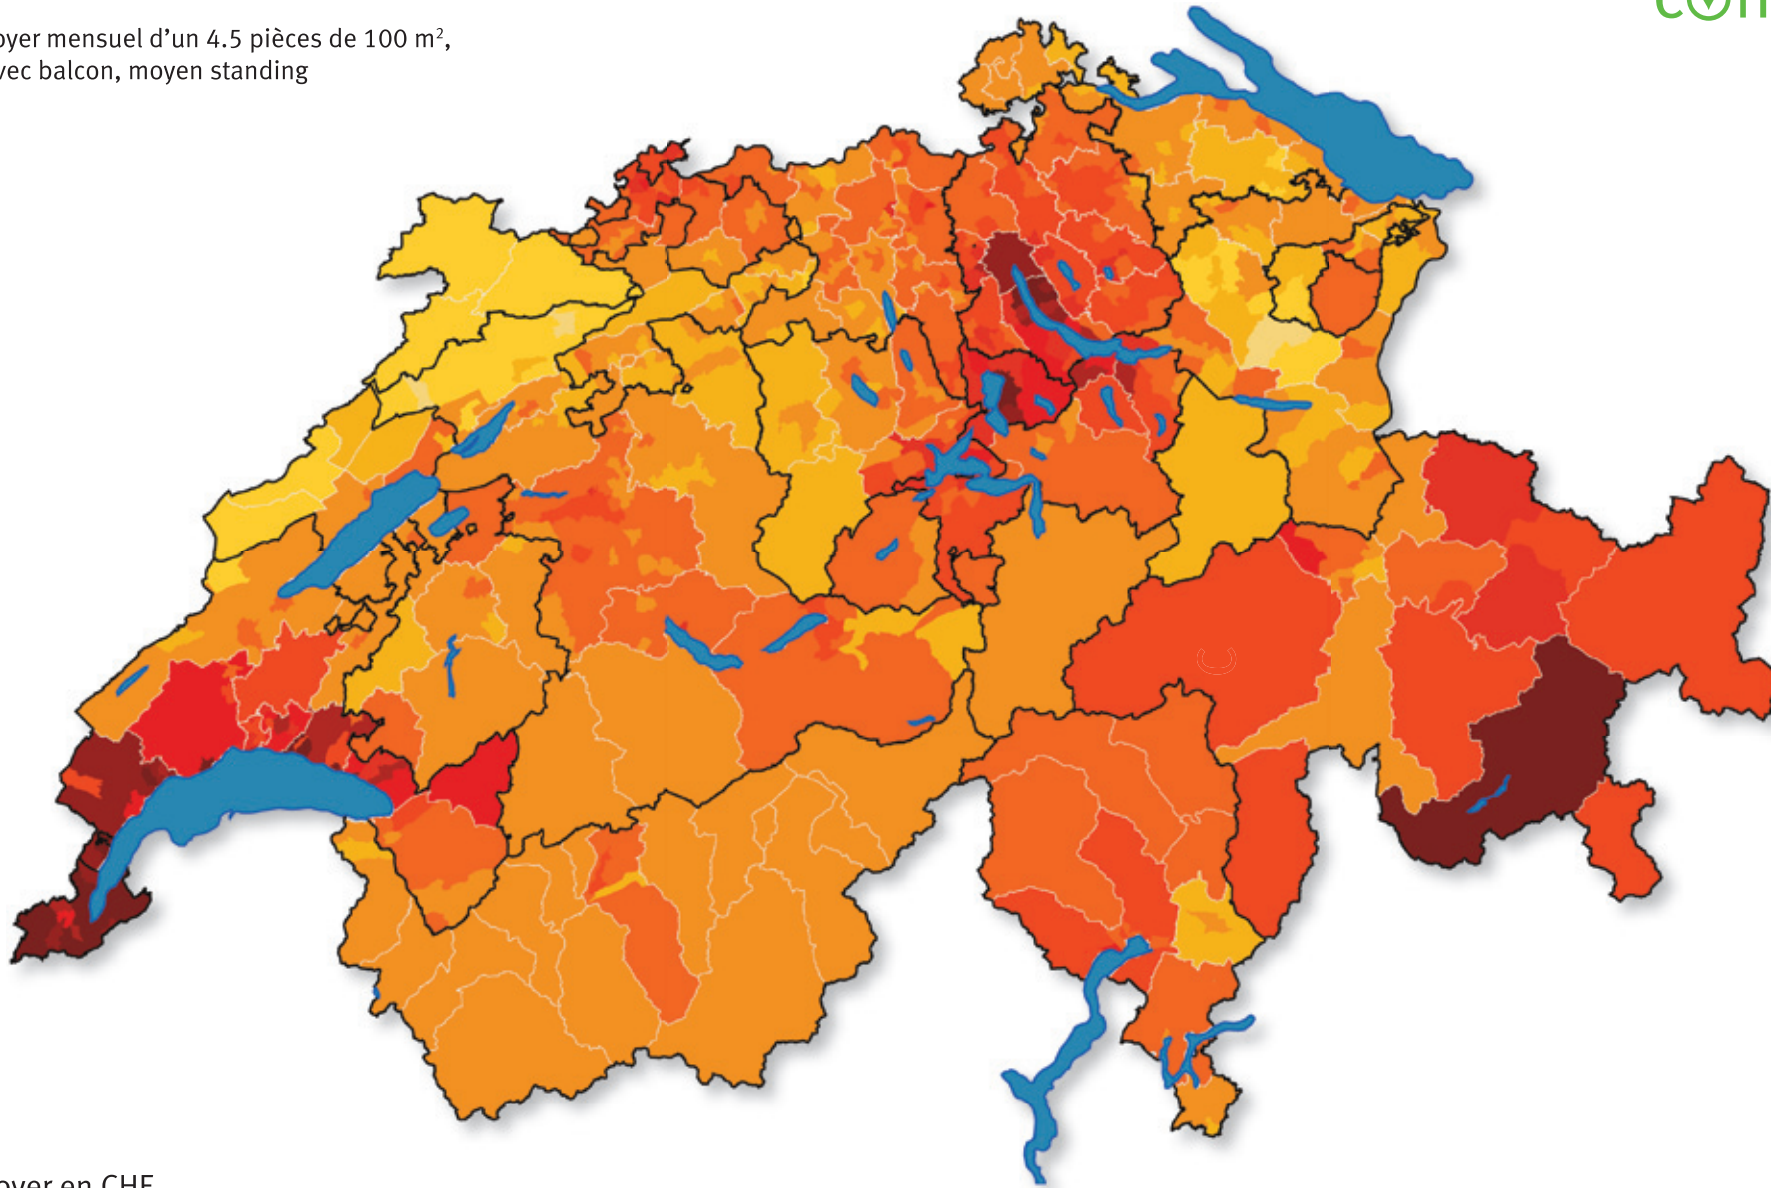

Tour de Suisse des logements

Loyer mensuel d'un 4.5 pièces de 100 m²,
avec balcon, moyen standing

Loyer en CHF

Source: comparis.ch
Carte: Office fédéral de la topographie,
Wikimedia Commons