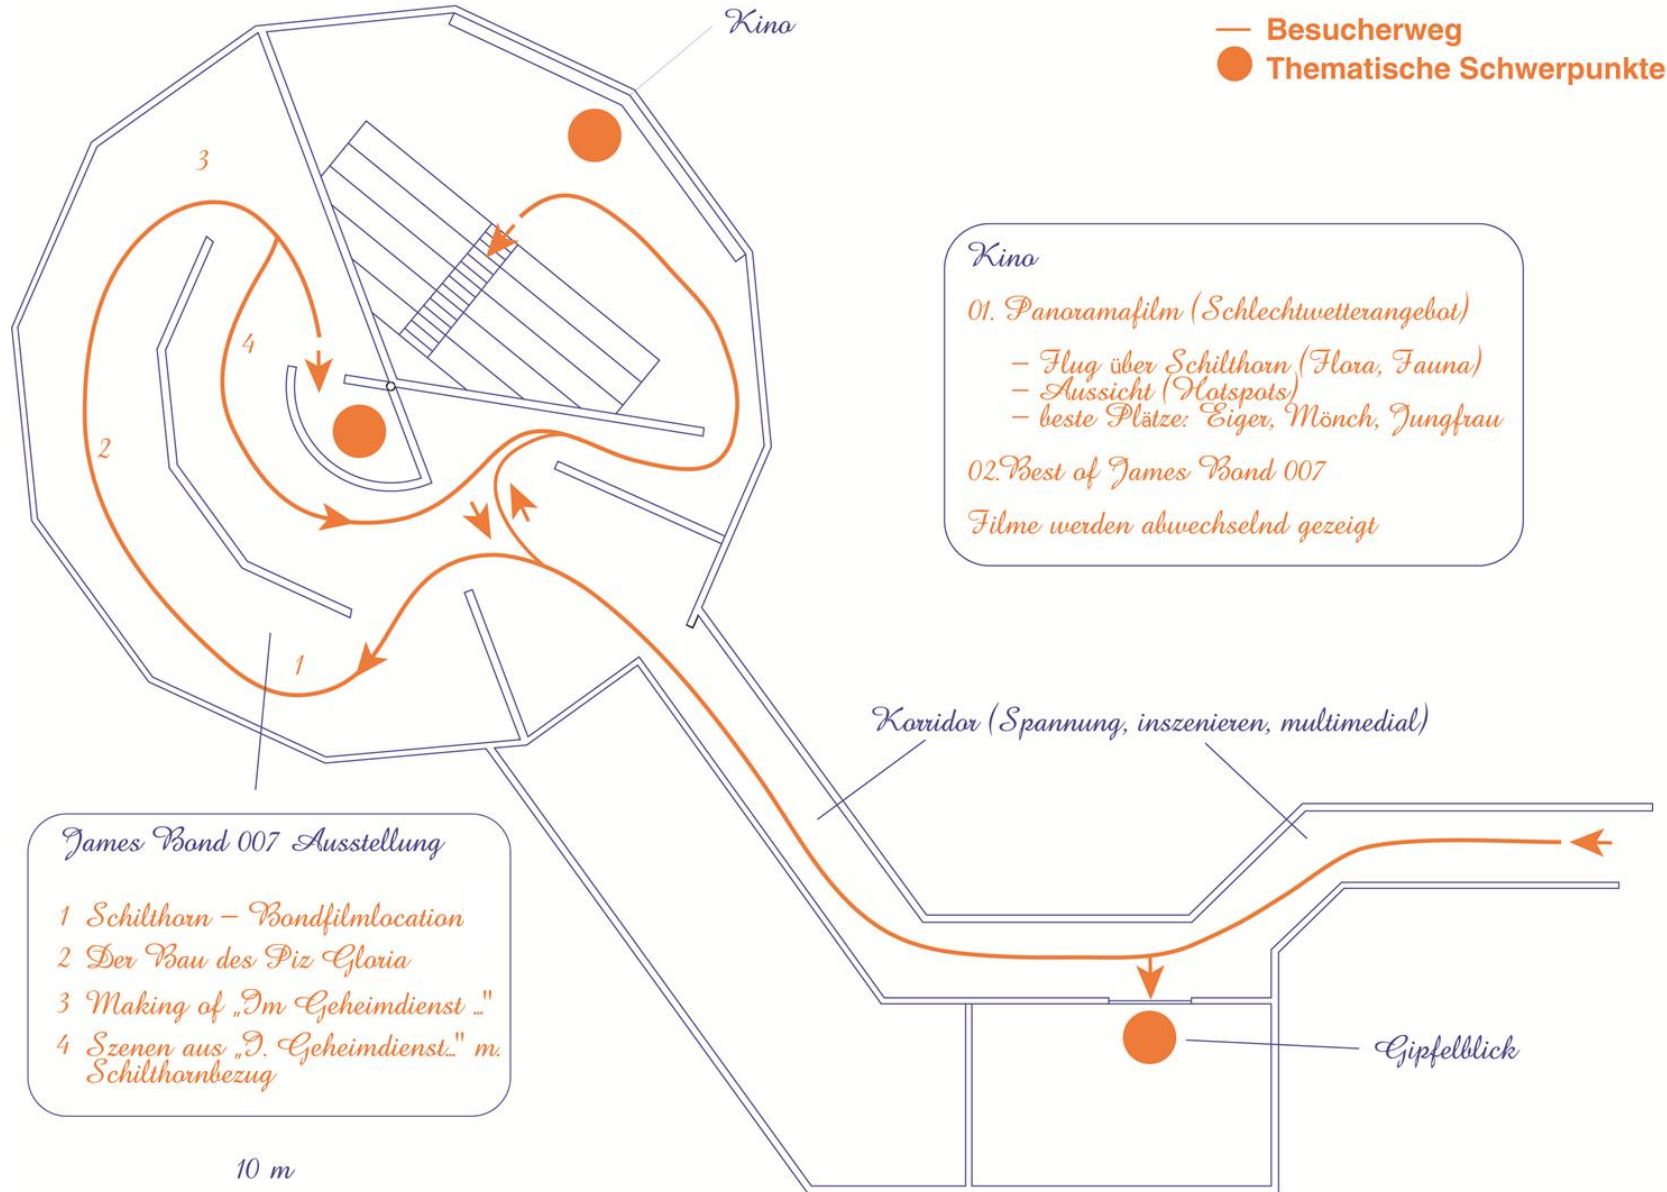

Übersicht ...

Interaktive Erlebniselemente ...

Eine moderne, multimediale Bespielung erweckt die Entstehung des Bond-Films zum Leben. Interaktive Bildschirme und Ausstellungsstücke zum Angreifen, Ausprobieren und Spielen machen die Ausstellung zu einem Erlebnis (Symbolfotos).

Panorama-Kino: Ausschnitte aus „Im Geheimdienst Ihrer Majestät“ ...

Das Kino wird wechselweise mit einem spektakulären Panoramafilm bzw. einem Kurzfilm zu James Bond bespielt (je max. 10 min.).