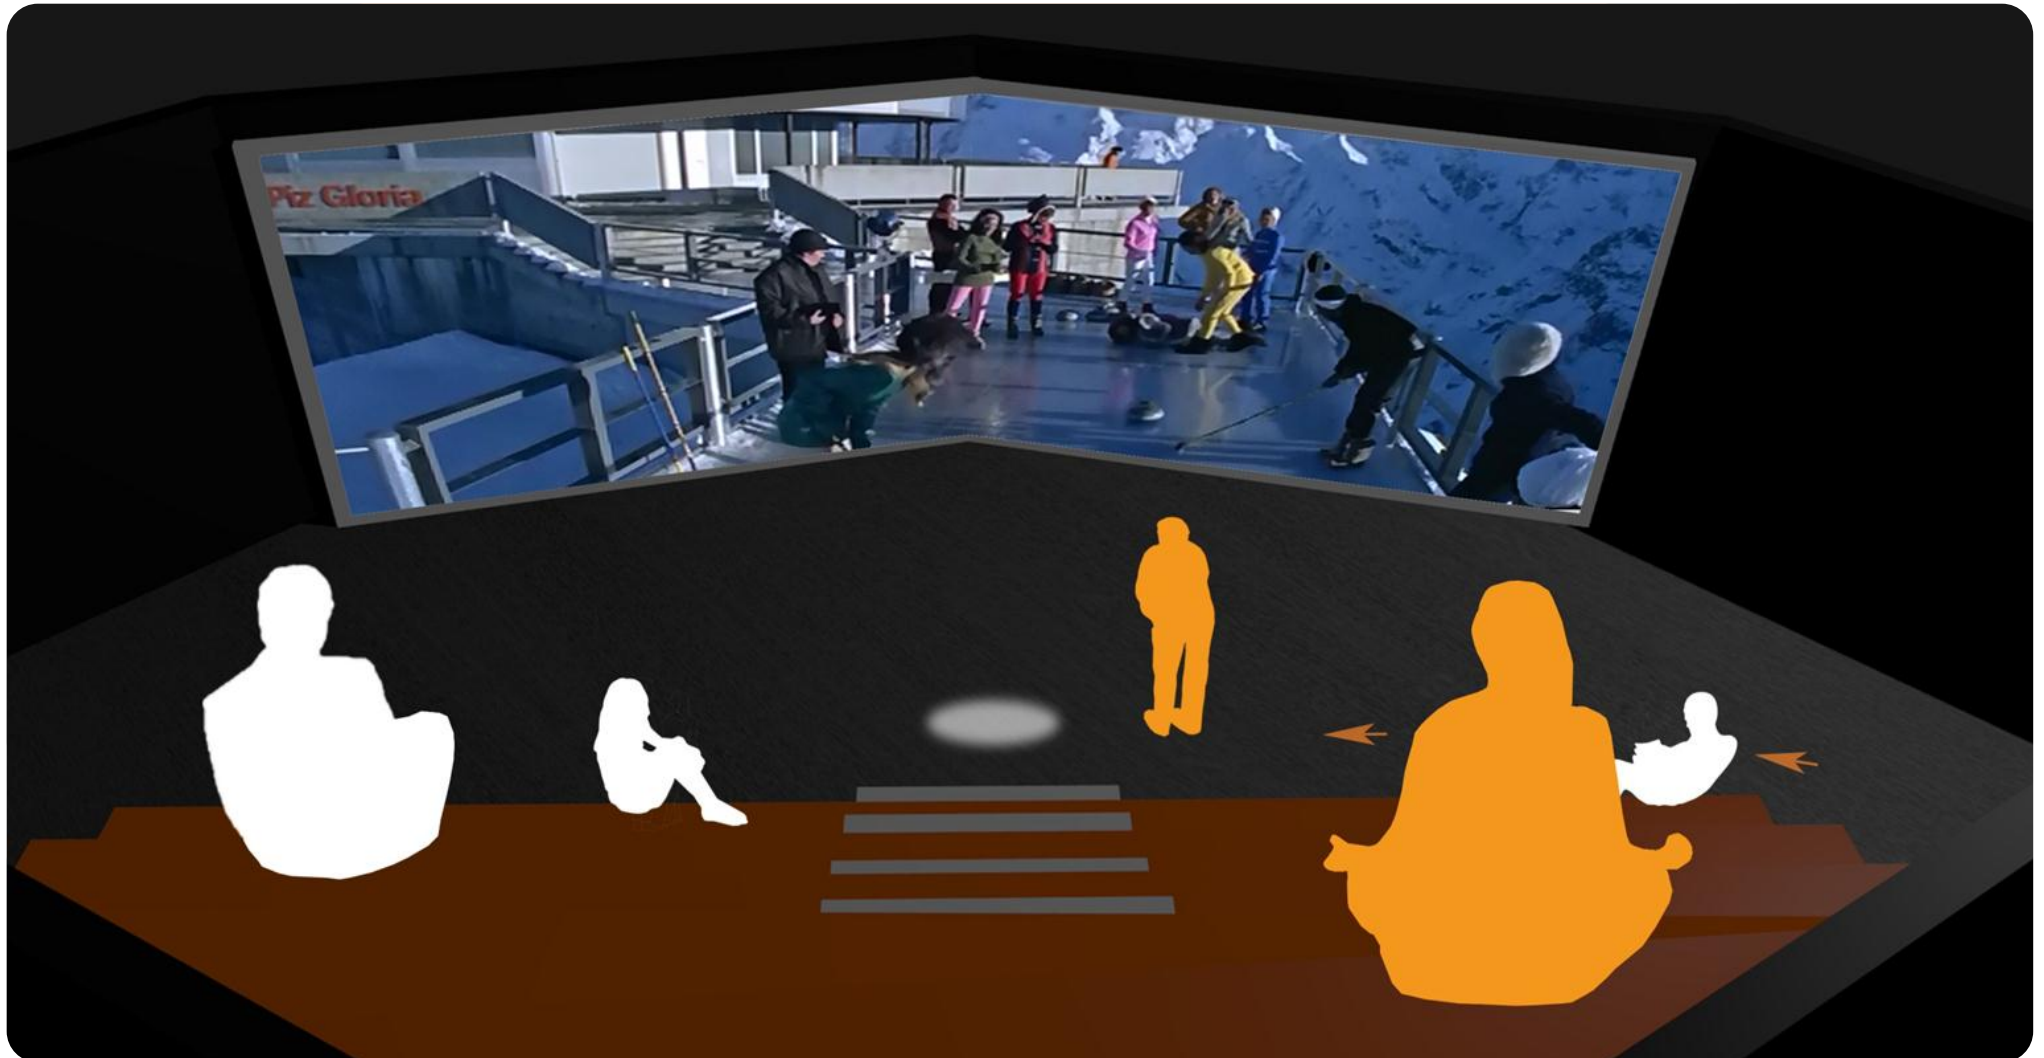

Übersicht ...

Interaktive Erlebniselemente ...

Eine moderne, multimediale Bespielung erweckt die Entstehung des Bond-Films zum Leben. Interaktive Bildschirme und Ausstellungsstücke zum Angreifen, Ausprobieren und Spielen machen die Ausstellung zu einem Erlebnis (Symbolfotos).

Panorama-Kino: Ausschnitte aus „Im Geheimdienst Ihrer Majestät“ ...

Das Kino wird wechselweise mit einem spektakulären Panoramafilm bzw. einem Kurzfilm zu James Bond bespielt (je max. 10 min.).