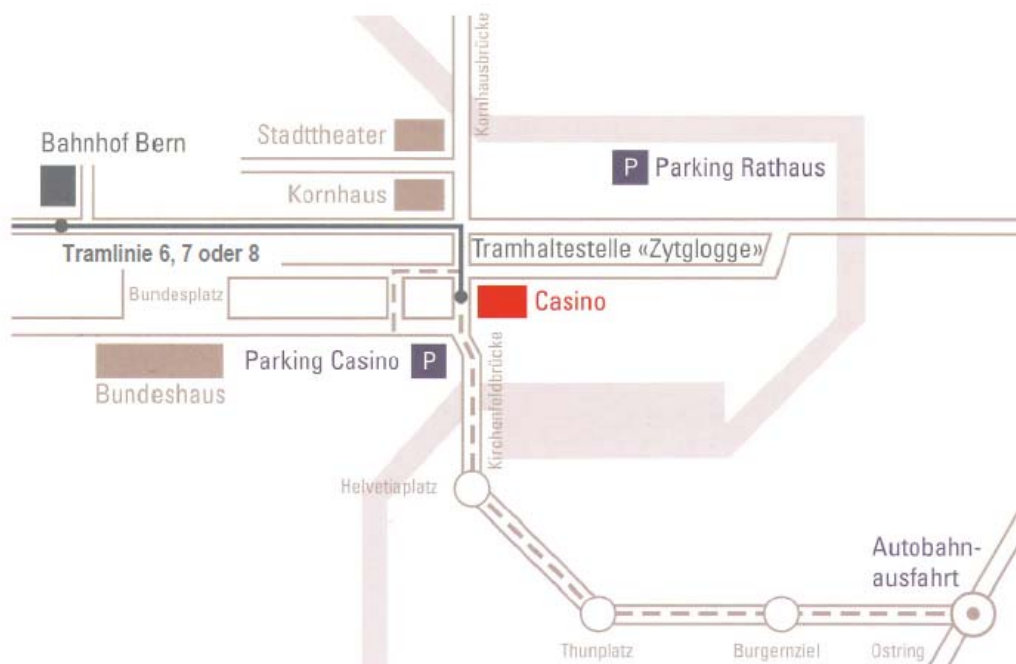

## Anfahrt zur Jahresmedienkonferenz GastroSuisse

**Mittwoch, 17. April 2013, 10.30 Uhr**  
**Kulturcasino, Herrengasse 25, 3011 Bern**  
**Burgerratssaal**

### Mit öffentlichen Verkehrsmitteln

Ab Hauptbahnhof fahren die  
Tramlinie 6 Richtung Worb  
Tramlinie 7 Richtung Ostring  
Tramlinie 8 Richtung Saali  
bis Haltestelle Zytglogge.

### Mit dem Auto

Autobahn A6 Bern-Thun-Interlaken. Ab Autobahnanschluss Bern-Ostring folgen Sie den Wegweisern «Zentrum» und «Parkhaus Casino» über Ostring-Thunstrasse-Jungfraustrasse-Marienstrasse-Kirchenfeldbrücke.