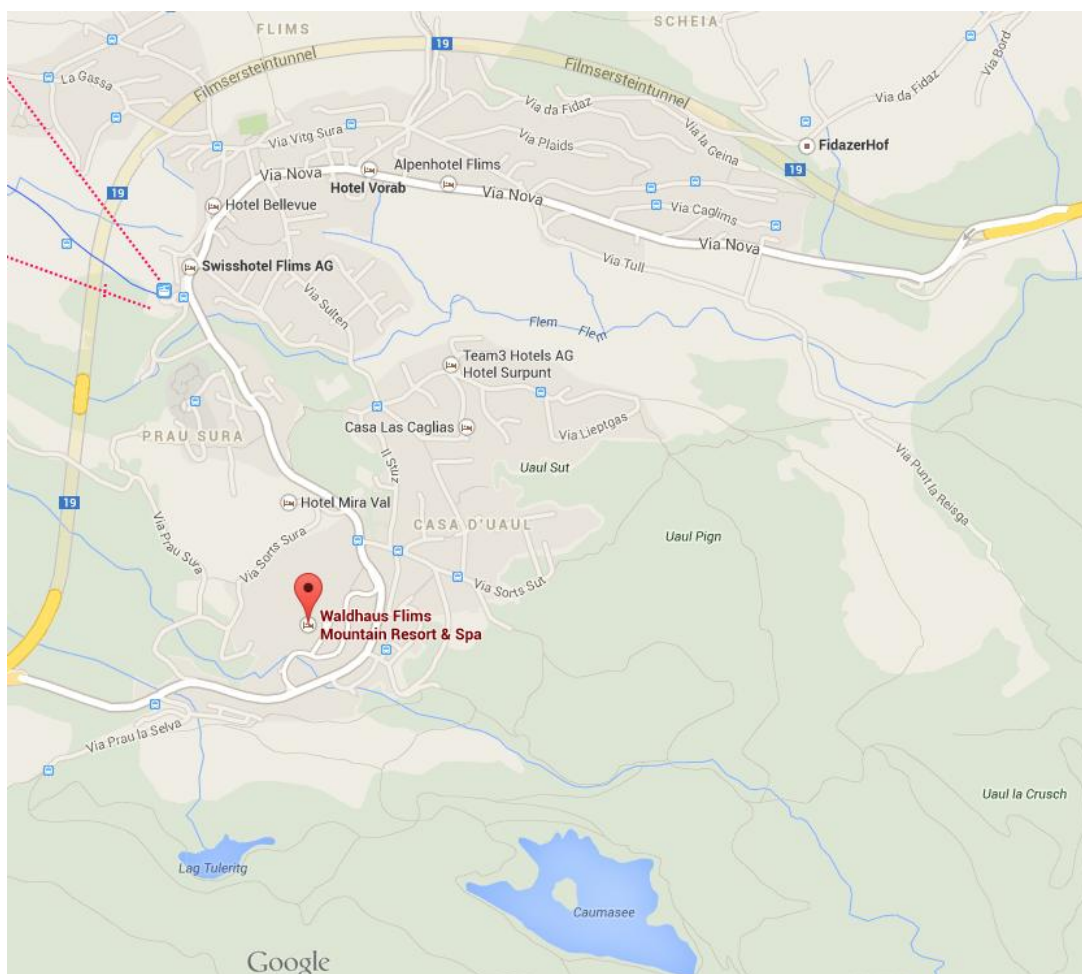

Anfahrt zur 123. Delegiertenversammlung GastroSuisse

**Dienstag, 17. Juni 2014, 11.45 Uhr (öffentlicher Teil)
Waldhaus Arena, Waldhaus Flims**

Waldhaus Flims

Via dil Parc
7018 Flims
Tel. 081 928 48 48

Auto

ca. 90 Minuten von Zürich: Autobahn A3, Zürich Richtung Chur (Transit), Ausfahrt Reichenau/Flims, Weiterfahrt Richtung Flims/Disentis

Bahn

ca. 2 Stunden von Zürich, Direktzug Zürich - Chur, umsteigen in Chur auf Postbus Richtung Flims-Laax bis Postautohaltestelle Flims Waldhaus, Caumasee

GastroSuisse

Für Hotellerie und Restauration
Pour l'Hôtellerie et la Restauration
Per l'Albergheria e la Ristorazione

Marketing und Kommunikation

Blumenfeldstrasse 20 | 8046 Zürich
T 044 377 53 53 | F 044 377 55 82
communication@gastrosuisse.ch | www.gastrosuisse.ch