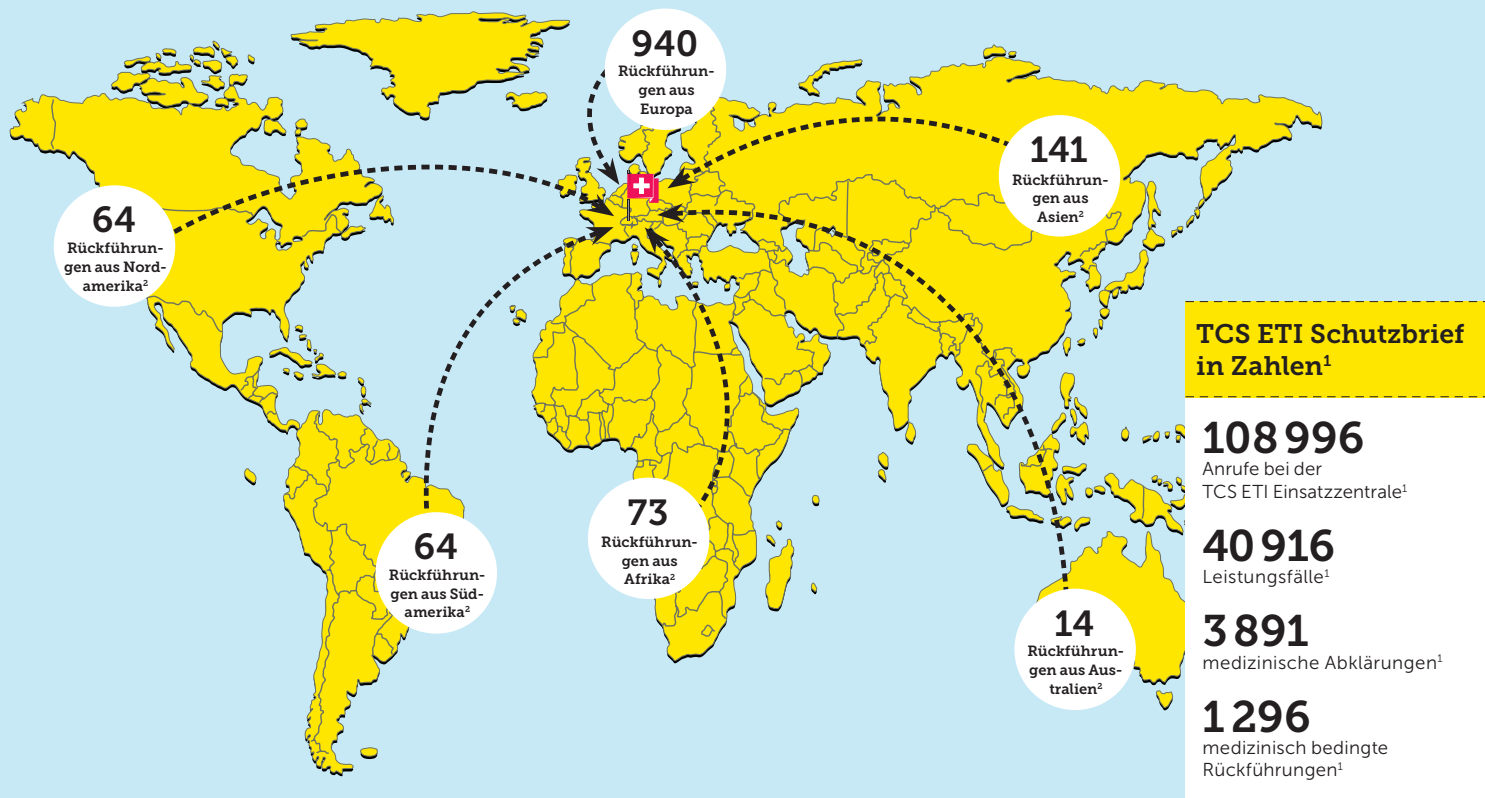

TCS ETI Schutzbrief: rund um den Globus sicher reisen

¹ im Jahr 2014