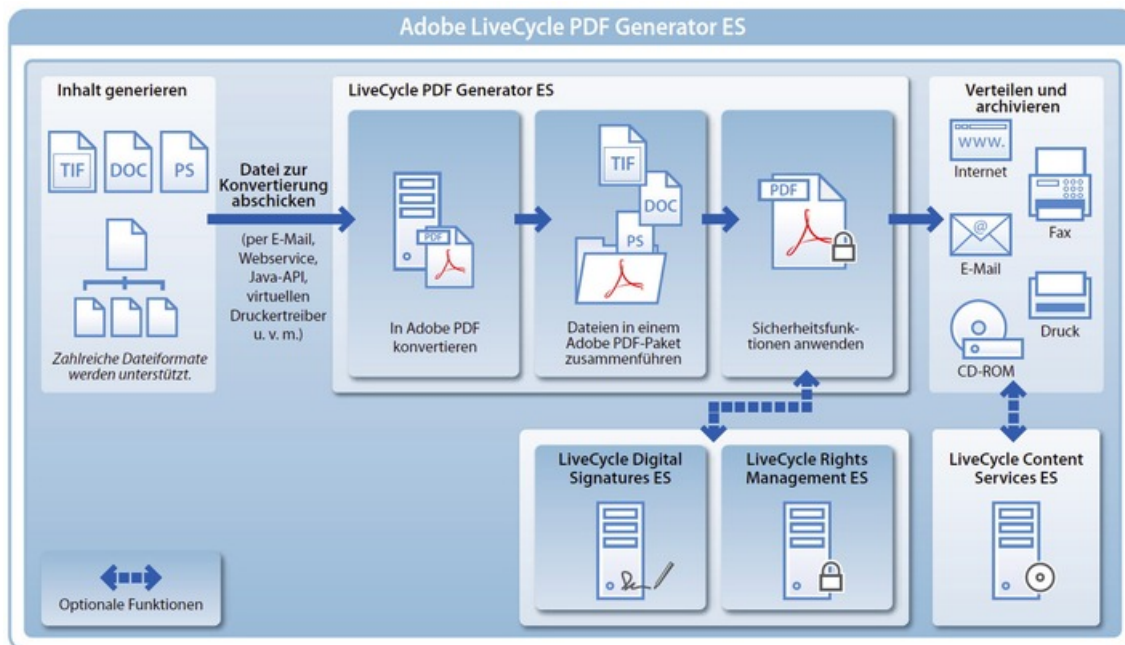

## Zentrale PDF-Erstellung für das gesamte Unternehmen mit Adobe LiveCycle PDF Generator ES

Zürich (ots) -

- Hinweis: Bildmaterial steht zum kostenlosen Download bereit unter: <http://www.presseportal.ch/de/pm/100004709> -

Absolute Development kündigt als offizieller Adobe Solution Partner eine neue Version von Adobe LiveCycle PDF Generator ES an, mit welcher Unternehmen die zentrale Erstellung von Adobe PDF-Dateien innerhalb anerkannter Geschäftsanwendungen und -prozesse wesentlich vereinfachen. Mit zahlreichen Optionen wie überwachten Netzwerkordnern, E-Mail, Web-basierter Anwenderoberfläche, Windows-Druckertreibern oder Programmierschnittstellen kann zentral festgelegt werden, wie Mitarbeiter Adobe PDF-Dokumente generieren. Die Lösung erstellt Adobe PDF-Dokumente aus praktisch jedem Dateityp. Darüber hinaus ist gewährleistet, dass alle generierten Adobe PDF-Dokumente hinsichtlich Dateigrösse, Auflösung und Sicherheit den vorgegebenen Prozessen, Richtlinien und Auflagen entsprechen.

Erstellung durchsuchbarer Dokumente aus Bilddateien

LiveCycle PDF Generator ES bietet leistungsstarke Konvertierungstechnologien, die einfache Bilddateien in durchsuchbare Adobe PDF-Dateien umwandeln kann. Dies ist besonders hilfreich bei der Komprimierung und Konvertierung von Bilddateiformaten wie TIFF. Während des Konvertierungsprozesses wird mithilfe von OCR (optischer Zeichenerkennung) jeder Zeichenform das entsprechende Zeichen zugeordnet. Wenn die daraus resultierende durchsuchbare Adobe PDF-Datei in Adobe Reader geöffnet wird, entspricht das Erscheinungsbild des Dokuments demjenigen des Originals, doch ist die Datei bis zu zehnmal kleiner als die Ausgangsdatei. Die Anwender können Zeichen auswählen (mit dem Text-Werkzeug) und nach ihnen suchen. Mit den automatischen Suchwerkzeugen können sie auf alle