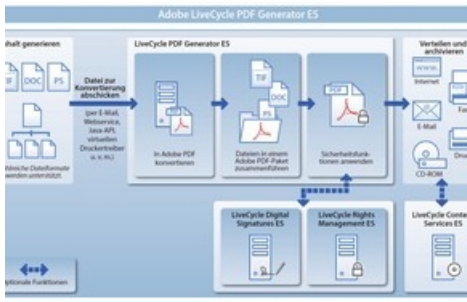

Mit Adobe LiveCycle PDF Generator ES können Adobe PDF-Dateien im Rahmen wichtiger Geschäfts- und Verwaltungsprozesse generiert, zusammengestellt, verteilt und archiviert werden. Weiterer Text ueber ots und unter <http://www.presseportal.ch>. Die Verwendung dieses Bildes ist fuer redaktionelle Zwecke honorarfrei. Abdruck unter Quellenangabe: "obs/Absolute Development AG" IT, Internet, Produkte

Diese Meldung kann unter <https://www.presseportal.ch/de/pm/100004709/100565117> abgerufen werden.